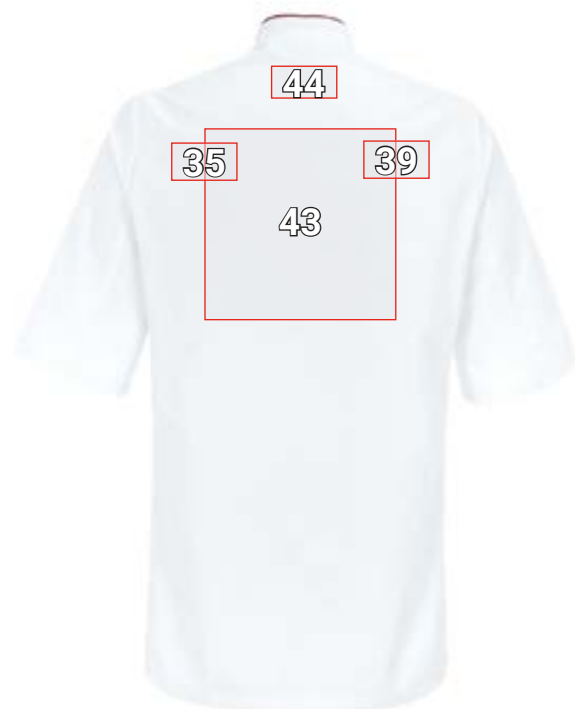

KUCHÁRSKA BUNDA MARSEILLE*

Č.	Umiestnenie	Štandardné rozmery (šírka x výška v cm)			
		Priama výšivka	Vyšívavý emblém	Prenosová tlač	Sietotlač (odolné voči varu)
4	nad ľavé náprsné vrecko	10 x 4,5	10 x 5	10 x 5	9 x 5
11	ľavé nadlaktie	—	10 x 4,5	10 x 5	—
15	ľavý golier	10 x 2	—	10 x 2	—
16	pravá strana hrude	10 x 4,5	10 x 5	10 x 5	9 x 5
26	pravé nadlaktie	—	10 x 4,5	10 x 5	—
30	pravý golier	10 x 2	—	10 x 2	—
32	stred hrude	10 x 4,5	—	10 x 5	—
35	ľavé rameno	10 x 4,5	—	10 x 5	—
39	pravé rameno	10 x 4,5	—	10 x 5	—
43	stred chrbta	30 x 13	30 x 10	30 x 20	30 x 20
44	stred šije	10 x 4,5	—	10 x 5	—

*Příklad farby/umiestnenie reklamy možné u všetkých farieb tovaru!
Obrázok je len ilustračný.