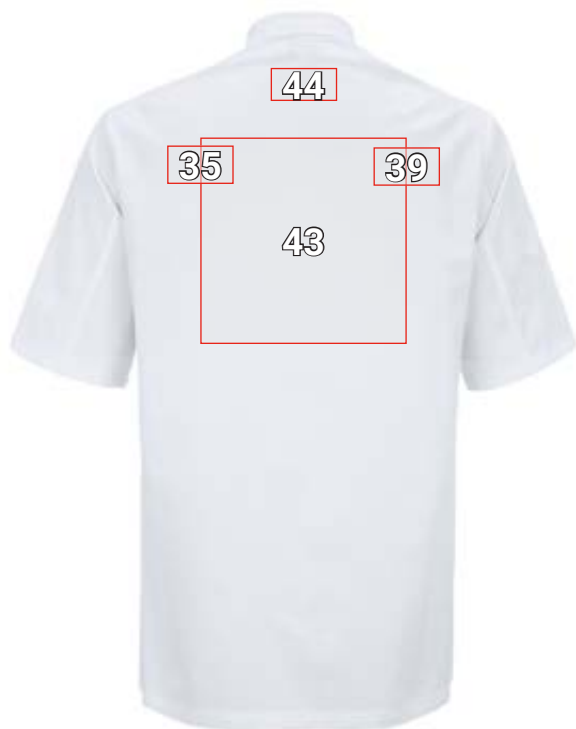

# KUCHÁRSKA BUNDA BILBAO\*

Č.	Návrhy umiestnenia Kuchárska bunda Bilbao	Štandardné rozmery (šírka x výška v cm)			
		Priama výšivka	Vyšívavý emblém	Prenosová tlač	Sieťotlač (odolné voči varu)
4	nad ľavé náprsné vrecko	10 x 4,5	10 x 5	10 x 5	—
11	ľavé nadlaktie	—	10 x 5	10 x 5	10 x 5
15	ľavý golier	10 x 2	—	10 x 2	—
16	pravá strana hrude	10 x 4,5	10 x 8	10 x 8	10 x 8
26	pravé nadlaktie	—	10 x 5	10 x 5	10 x 5
30	pravý golier	10 x 2	—	10 x 2	—
32	stred hrude	10 x 4,5	—	10 x 5	—
35	ľavé rameno	10 x 4,5	—	10 x 5	—
39	pravé rameno	10 x 4,5	—	10 x 5	—
43	stred chrbta	30 x 13	30 x 10	30 x 30	30 x 30
44	stred šije	10 x 4,5	—	10 x 5	—

\*Příklad farby/umiestnenie reklamy možné u všetkých farieb tovaru!  
Obrázok je len ilustračný.