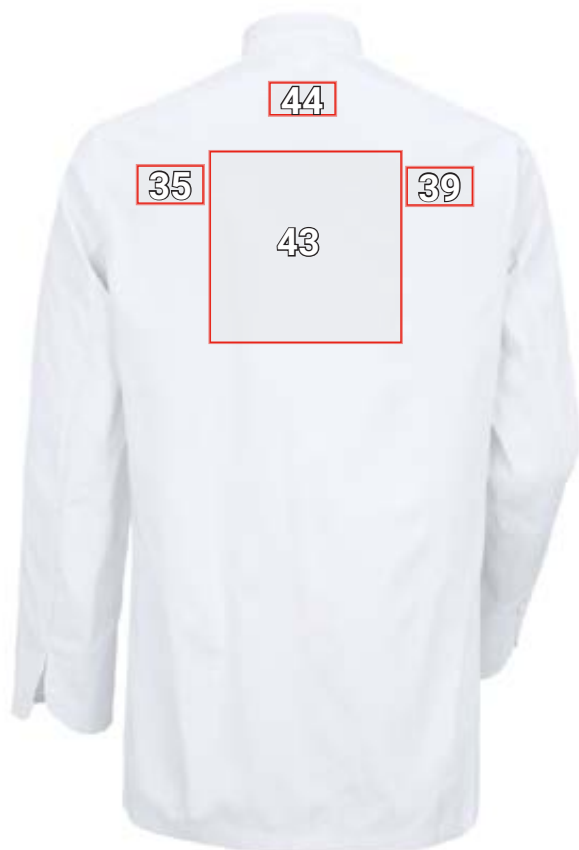

KUCHÁRSKA BUNDA CORDOBA*

Č.	Umiestnenie	Štandardné rozmery (šírka x výška v cm)			
		Priama výšivka	Vyšívajúci emblém	Prenosová tlač	Sieťotlač (odolné voči varu)
4	nad ľavé náprsné vrecko	10 x 4,5	10 x 5	10 x 5	—
13	manžeta ľavého rukáva	10 x 3	—	10 x 3	—
15	ľavý golier	10 x 2	—	10 x 2	—
16	pravá strana hrude	10 x 4,5	10 x 8	10 x 8	10 x 8
28	manžeta pravého rukáva	10 x 3	—	10 x 3	—
30	pravý golier	10 x 2	—	10 x 2	—
32	stred hrude	10 x 4,5	—	10 x 5	—
35	ľavé rameno	10 x 4,5	—	10 x 5	—
39	pravé rameno	10 x 4,5	—	10 x 5	—
43	stred chrbta	30 x 13	30 x 10	30 x 30	30 x 30
44	stred šije	10 x 4,5	—	10 x 5	—

*Príklad farby/umiestnenie reklamy možné u všetkých farieb tovaru!
Obrázok je len ilustračný.