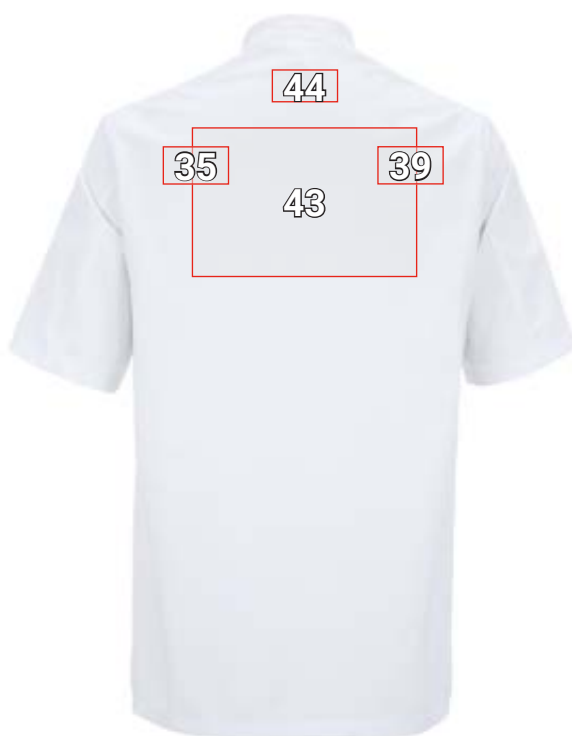

KUCHÁRSKA BUNDA BUDAPEST*

Návrhy umiestnenia Kuchárska bunda Budapest		Štandardné rozmery (šírka x výška v cm)		
Č.	Umiestnenie	Priama výšivka	Prenosová tlač	Sietotlač (odolné voči varu)
4	nad ľavé náprsné vrecko	9 x 4,5	9 x 5	9 x 5
11	ľavé nadlaktie	10 x 4,5	10 x 5	—
15	ľavý golier	10 x 2	10 x 2	—
16	pravá strana hrude	7 x 5	9 x 5	9 x 5
26	pravé nadlaktie	10 x 4,5	10 x 5	—
30	pravý golier	10 x 2	10 x 2	—
32	stred hrude	10 x 4,5	10 x 5	—
35	ľavé rameno	10 x 4,5	10 x 5	—
39	pravé rameno	10 x 4,5	10 x 5	—
43	stred chrbta	30 x 10	30 x 20	30 x 20
44	stred šije	10 x 4,5	10 x 5	—

*Príklad farby/umiestnenie reklamy možné u všetkých farieb tovaru!
Obrázok je len ilustračný.