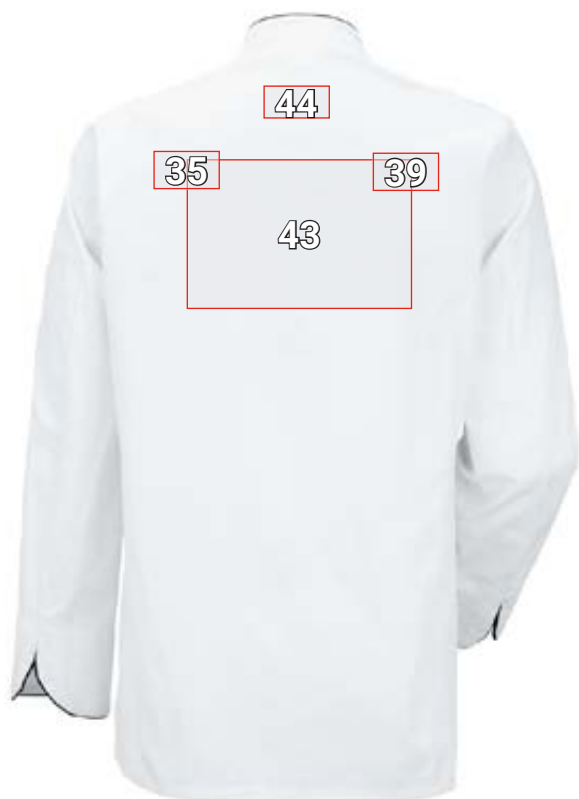

KUCHÁRSKA BUNDA IMAGE*

Č.	Umiestnenie	Štandardné rozmery (šírka x výška v cm)			
		Priama výšivka	Vyšívavý emblém	Prenosová tlač	Sieťotlač (odolné voči varu)
1	ľavá strana hrude	10 x 8	10 x 5	10 x 8	10 x 5
13	manžeta ľavého rukáva	10 x 3	—	10 x 3	—
15	ľavý golier	10 x 2	—	10 x 2	—
16	pravá strana hrude	10 x 4,5	10 x 5	10 x 8	10 x 5
26	pravé nadlaktie	—	10 x 5	10 x 5	10 x 5
28	manžeta pravého rukáva	10 x 3	—	10 x 3	—
30	pravý golier	10 x 2	—	10 x 2	—
32	stred hrude	10 x 4,5	—	10 x 5	—
35	ľavé rameno	10 x 4,5	—	10 x 5	—
39	pravé rameno	10 x 4,5	—	10 x 5	—
43	stred chrbta	30 x 13	30 x 10	30 x 20	30 x 20
44	stred šije	10 x 4,5	—	10 x 5	—

*Příklad farby/umiestnenie reklamy možné u všetkých farieb tovaru!
Obrázok je len ilustračný.