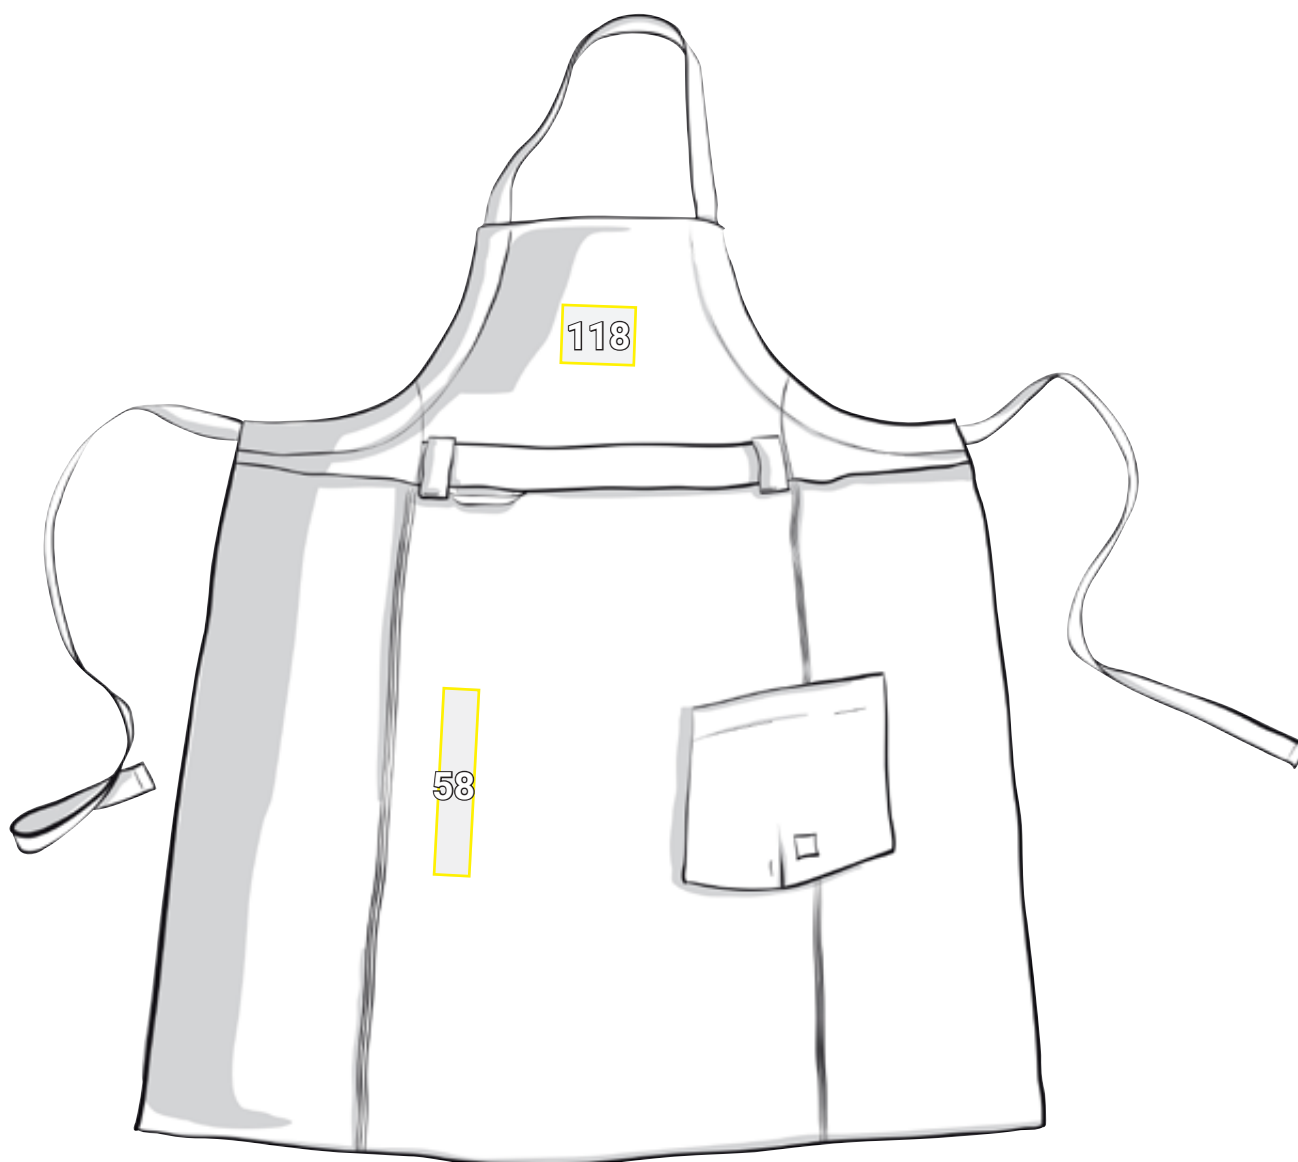

ZÁSTERA S NÁPRSENKOU E.S.FUSION, PÁNSKA*

Návrhy umiestnenia Zástera s náprsenkou e.s.fusion, pánska		Štandardné rozmery (šírka x výška v cm)			
Č.	Umiestnenie	Priama výšivka	Vyšivný emblém	Prenosová tlač	Sieťotlač
58	pravé stehno zvislo	3 x 22	—	10 x 30	10 x 30
118	stred náprsenky	10 x 8	10 x 10	10 x 10	10 x 10

*Príklad farby/umiestnenie reklamy možné u všetkých farieb tovaru!
Obrázok je len ilustračný.