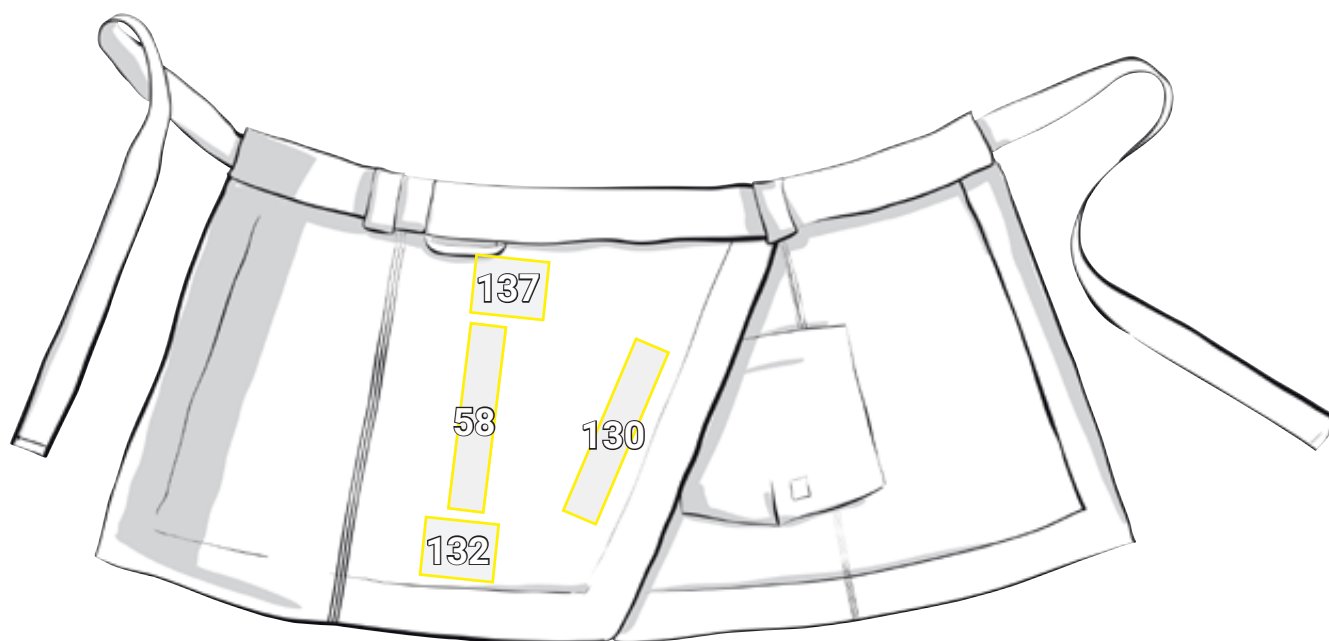

ZÁSTERA E.S.FUSION, DÁMSKA*

Návrhy umiestnenia Zástera e.s.fusion, dámska		Štandardné rozmery (šírka x výška v cm)			
Č.	Umiestnenie	Priama výšivka	Vyšívajúci emblém	Prenosová tlač	Sieťotlač
58	pravé stehno zvislo	3 x 22	—	10 x 30	10 x 30
130	v strede na leme, rovnobežne/priečne ku švu	3 x 22	—	5 x 25	—
132	pravá nohavica nad lemom, vľavo od šva	10 x 8	10 x 10	10 x 10	10 x 10
137	na pravé stehno, výška vrecka na nohaviciach	10 x 8	10 x 10	10 x 10	10 x 10

*Príklad farby/umiestnenie reklamy možné u všetkých farieb tovaru!
Obrázok je len ilustračný.