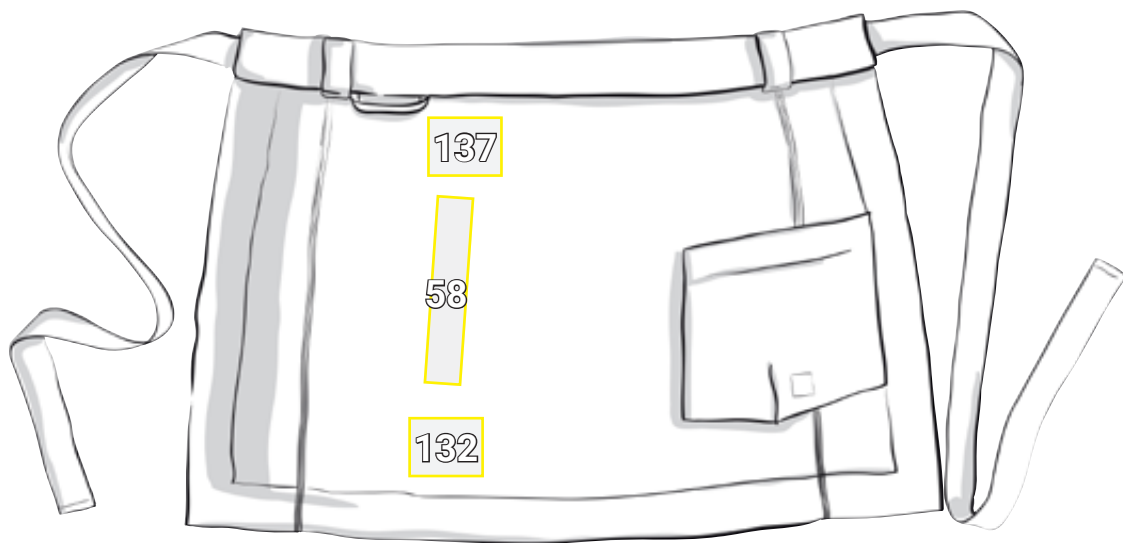

# ZÁSTERA E.S.FUSION, PÁNSKA\*

Návrhy umiestnenia Zásterá e.s.fusion, pánska		Štandardné rozmery (šírka x výška v cm)			
Č.	Umiestnenie	Priama výšivka	Vyšívavý embiém	Prenosová tlač	Sietotlač
58	pravé stehno zvislo	10 x 8	—	10 x 30	10 x 30
132	pravá nohavica nad lemom, vľavo od šva	10 x 8	10 x 10	10 x 10	10 x 10
137	na pravé stehno, výška vrecka na nohaviciach	10 x 8	10 x 10	10 x 10	10 x 10

\*Príklad farby/umiestnenie reklamy možné u všetkých farieb tovaru!  
Obrázok je len ilustračný.