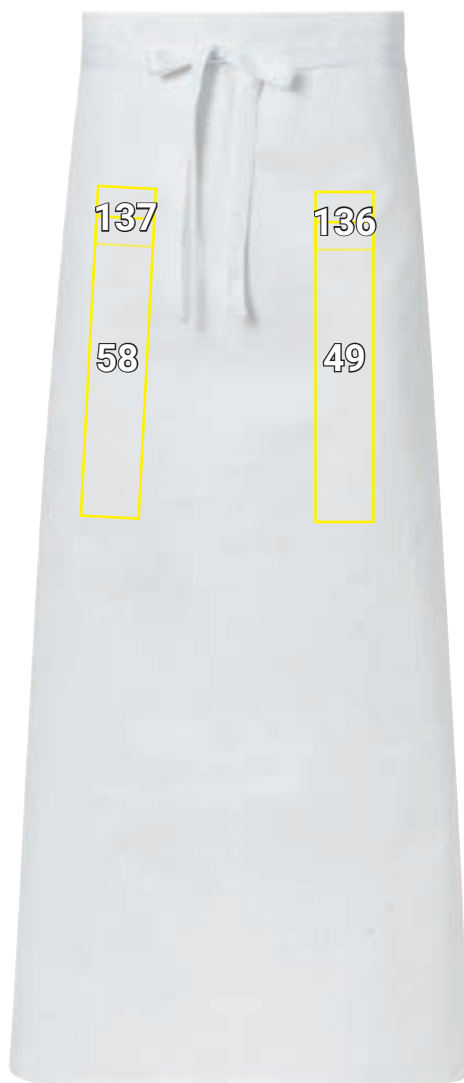

# BISTRO ZÁSTERA, BALENIE 2 KS\*

Návrhy umiestnenia Bistro zástera, balenie 2 ks		Štandardné rozmery (šírka x výška v cm)			
Č.	Umiestnenie	Priama výšivka	Vyšívavý emblém	Prenosová tlač	Sieťotlač
49	ľavé stehno zvislo	10 x 39	—	10 x 43	10 x 30
58	pravé stehno zvislo	10 x 39	—	10 x 43	10 x 30
136	na ľavé stehno, výška vrečka na nohaviciach	10 x 8	10 x 10	10 x 10	10 x 10
137	na pravé stehno, výška vrečka na nohaviciach	10 x 8	10 x 10	10 x 10	10 x 10

\*Príklad farby/umiestnenie reklamy možné u všetkých farieb tovaru!  
Obrázok je len ilustračný.