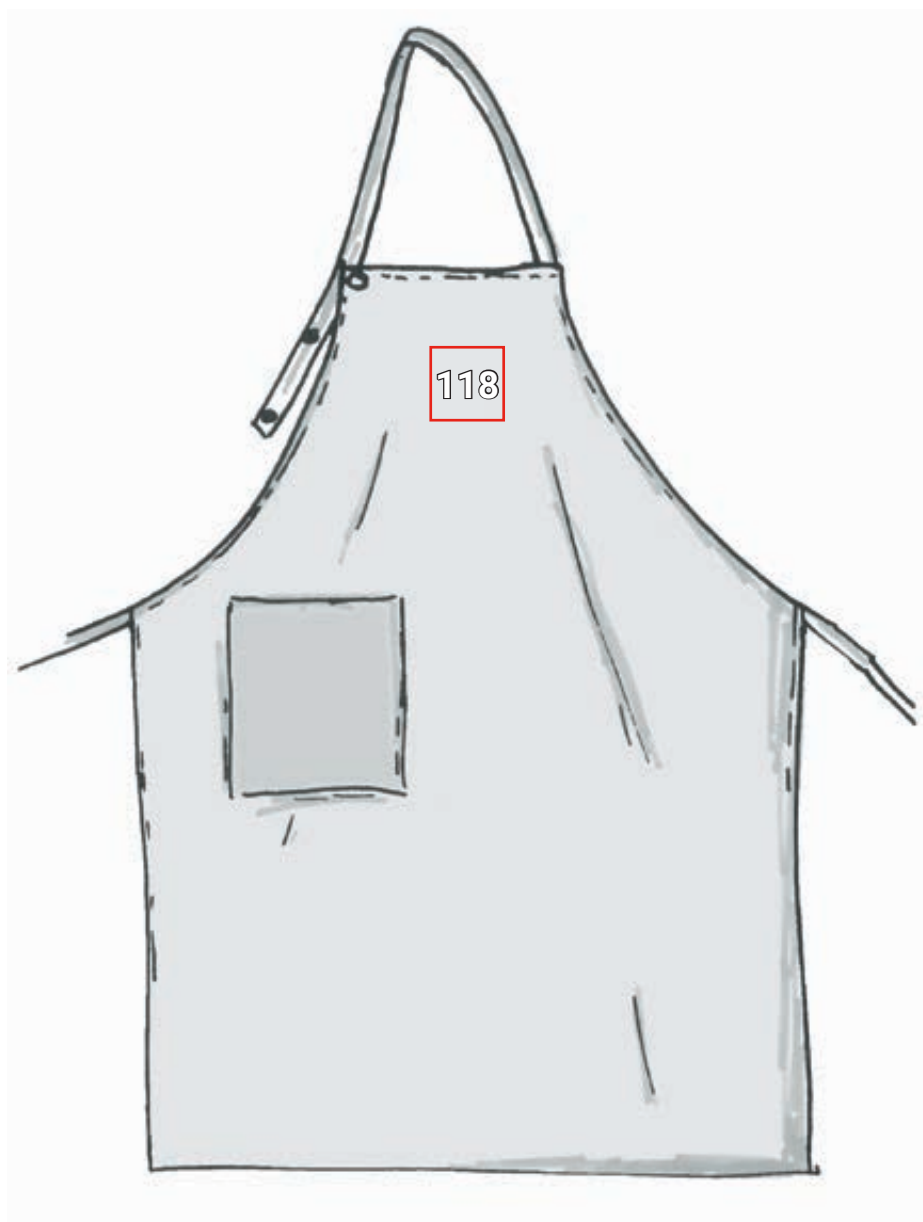

ZÁSTERA S NÁPRSENKOU VILLACH*

Návrhy umiestnenia Záster a s náprsenkou Villach		Štandardné rozmery (šírka x výška v cm)			
Č.	Umiestnenie	Priama výšivka	Vyšívavý emblém	Prenosová tlač	Sieťotlač
118	stred náprsenky	10 x 8	10 x 10	10 x 10	10 x 10

*Príklad farby/umiestnenie reklamy možné u všetkých farieb tovaru!
Obrázok je len ilustračný.