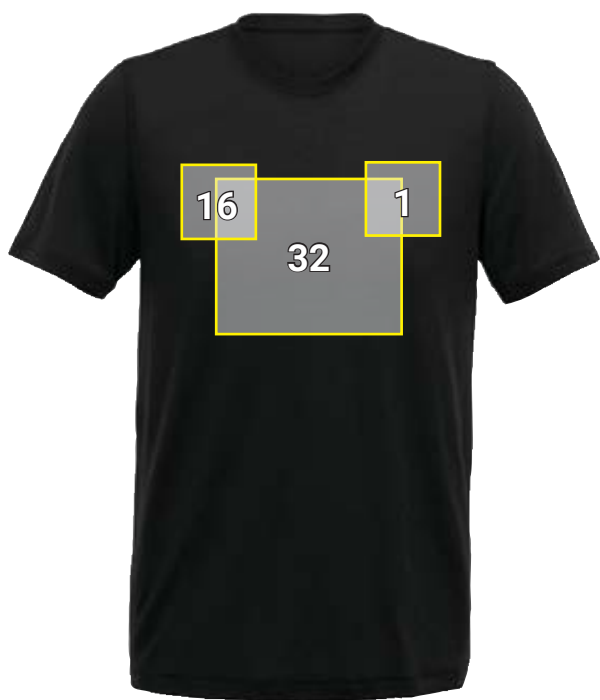

TRIČKO E.S. MERINO LIGHT*

Návrhy umiestnenia Tričko e.s. merino light		Štandardné rozmery (šírka x výška v cm)
Č.	Umiestnenie	Prenosová tlač
1	ľavá strana hrude	10 x 10
11	ľavé nadlaktie	10 x 5
16	pravá strana hrude	10 x 10
26	pravé nadlaktie	10 x 5
32	stred hrude	25 x 30
43	stred chrbta	25 x 30

*Príklad farby/umiestnenie reklamy možné u všetkých farieb tovaru!
Obrázok je len ilustračný.