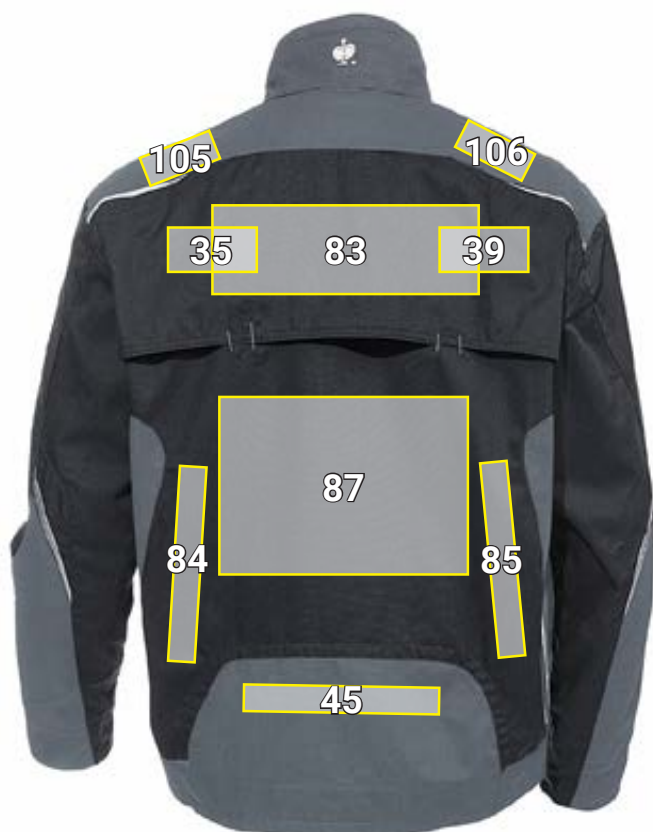

# BUNDA DO PÁSA E.S.MOTION\*

Návrhy umiestnenia Bunda do pása e.s.motion		Štandardné rozmery (šírka x výška v cm)		
Č.	Umiestnenie	Priama výšivka	Vyšivany emblém	Prenosová tlač
2	ľavé náprsné vrecko	—	10 x 5	10 x 10
4	nad ľavé náprsné vrecko <sup>a)</sup>	10 x 2	10 x 2	10 x 2
7	šev na ramene vpredu vľavo <sup>a)</sup>	10 x 3	—	10 x 3
10	nad lem/pás vľavo	—	—	10 x 10
17	pravé náprsné vrecko	10 x 4,5	10 x 4,5	10 x 10
19	nad pravé náprsné vrecko <sup>a)</sup>	10 x 2	10 x 2	10 x 2
22	šev na ramene vpredu vpravo <sup>a)</sup>	10 x 3	—	10 x 3
26	pravé nadlaktie	7 x 3,5	—	10 x 5
35	ľavé rameno	10 x 5	—	10 x 5
39	pravé rameno	10 x 5	—	10 x 5
45	v strede chrbta nad lem/pás	22 x 3	—	22 x 3
83	stred širokého goliera	30 x 6,5	30 x 10	30 x 10
84	ľavá strana chrbta	3 x 22	—	3 x 22
85	pravá strana chrbta	3 x 22	—	3 x 22
87	stred chrbta pod širokým golierom/švom	30 x 13	—	28 x 20
91	pravé nadlaktie zvislo	3 x 20	—	3 x 20
105	vložka na ľavom ramene vzadu	10 x 3	—	10 x 4
106	vložka na pravom ramene vzadu	10 x 3	—	10 x 4

<sup>a)</sup> Umiestnenie je pri otvorenej bunde/veste prekryté.

\*Příklad farby/umiestnenie reklamy možné u všetkých farieb tovaru!  
Obrázok je len ilustračný.