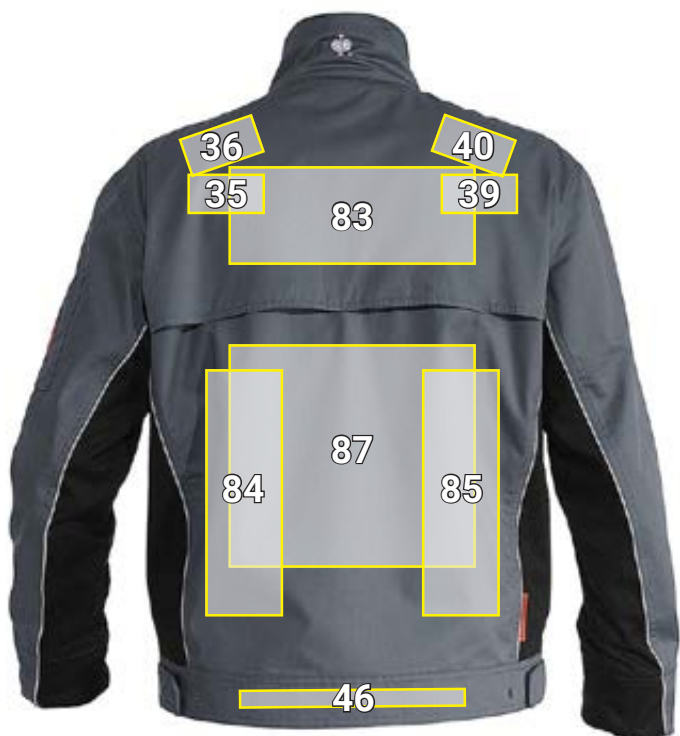

PRACOVNÁ BUNDA E.S.ACTIVE*

Návrhy umiestnenia Pracovná bunda e.s.active		Štandardné rozmery (šírka x výška v cm)		
Č.	Umiestnenie	Priama výšivka	Vyšívavý emblém	Prenosová tlač
2	ľavé náprsné vrecko	10 x 6	10 x 10	10 x 10
3	ľavá chlopňa	10 x 2	10 x 2	—
4	nad ľavé náprsné vrecko ^{a)}	10 x 2	10 x 2	10 x 2
7	šev na ramene vpredu vľavo ^{a)}	10 x 4,5	10 x 5	10 x 5
17	pravé náprsné vrecko	10 x 6	10 x 10	10 x 10
18	pravá chlopňa	10 x 2	10 x 2	—
19	nad pravé náprsné vrecko ^{a)}	10 x 2	10 x 2	10 x 2
22	šev na ramene vpredu vpravo ^{a)}	10 x 4,5	10 x 5	10 x 5
26	pravé nadlaktie	10 x 4,5	10 x 5	10 x 5
35	ľavé rameno	10 x 4,5	10 x 5	10 x 5
36	chrbát, vľavo od šva na ramene	10 x 4,5	10 x 5	10 x 5
39	pravé rameno	10 x 4,5	10 x 5	10 x 5
40	chrbát, vpravo od šva na ramene	10 x 4,5	10 x 5	10 x 5
46	pás, zadná strana	22 x 2	—	25 x 2
83	stred širokého goliera	30 x 13	30 x 10	30 x 13
84	ľavá strana chrbta	3 x 22	—	10 x 30
85	pravá strana chrbta	3 x 22	—	10 x 30
87	stred chrbta pod širokým golierom/švom	25 x 15	30 x 10	30 x 30
91	pravé nadlaktie zvislo	—	—	5 x 20
97	pravé predlaktie zvislo	—	—	5 x 15
98	ľavé predlaktie zvislo	—	—	5 x 15
99	pravý rukáv, zvislo v strede	—	—	10 x 25

^{a)} Umiestnenie je pri otvorenej bunde/veste prekryté.

*Príklad farby/umiestnenie reklamy možné u všetkých farieb tovaru!
Obrázok je len ilustračný.