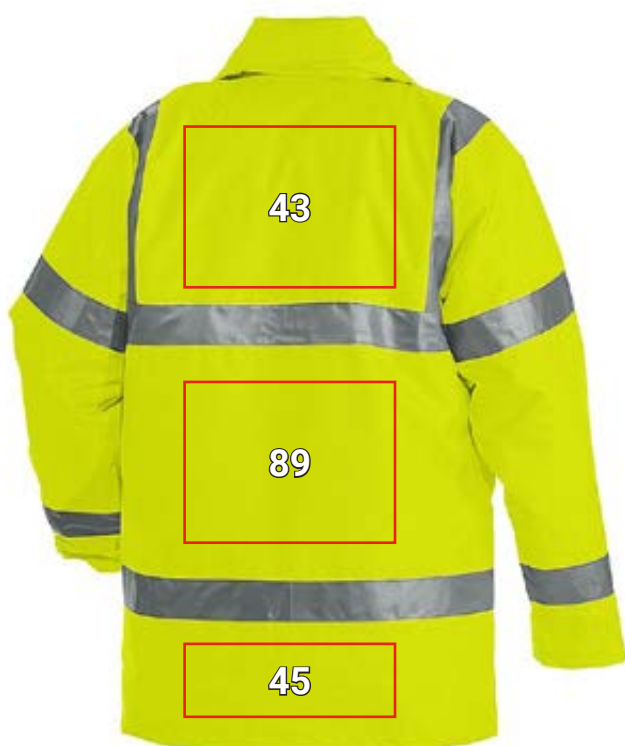

REFLEXNÁ OCHRANNÁ DLHÁ VETROVKA STONEKIT*

Návrhy umiestnenia Reflexná ochranná dlhá vetrovka STONEKIT		Štandardné rozmery (šírka x výška v cm)		
Č.	Umiestnenie	Prenosová tlač	Prenosová tlač v signálnej farbe ^{a)}	Sieťotlač (len 1-farebné)
1	ľavá strana hrude	9 x 10	9 x 10	8 x 10
11	ľavé nadlaktie	10 x 10	10 x 10	—
16	pravá strana hrude	9 x 10	9 x 10	8 x 10
26	pravé nadlaktie	10 x 10	10 x 10	—
43	stred chrbta	30 x 28	30 x 28	28 x 25
45	v strede chrbta nad lem/pás	30 x 10	30 x 10	28 x 8
89	spodná oblasť chrbta	30 x 26	30 x 26	28 x 24

^{a)} Signálne farby: žltá, oranžová, červená

*Príklad farby/umiestnenie reklamy možné u všetkých farieb tovaru!
Obrázok je len ilustračný.

V prípade zázorných umiestnení ide o certifikované plochy alebo signálne farby, ktoré boli stanovené podľa najmenej veľkosti tovaru.