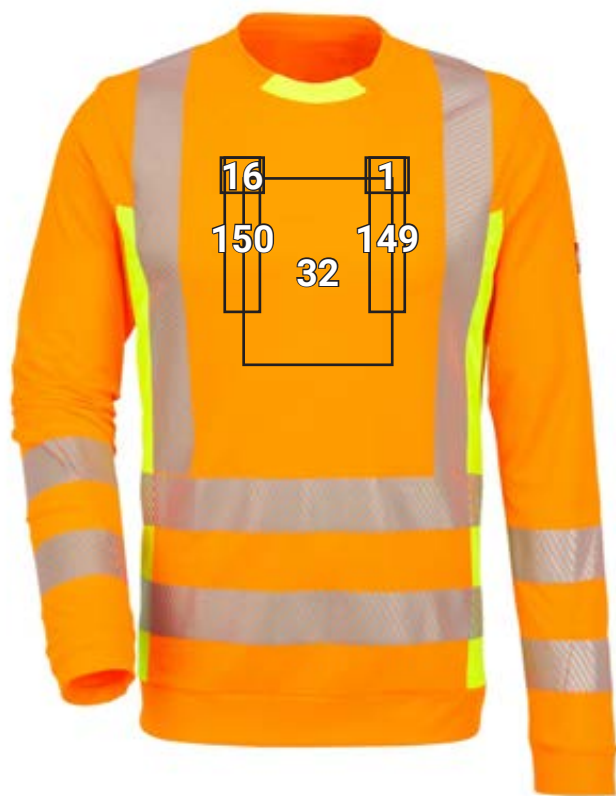

# REFLEX.OCHR.FUNK.TRIČKO DLHÝM RUK. E.S.MOTION 2020\*

Návrhy umiestnenia Reflex.ochr.funk.tričko dlhým ruk. e.s.motion 2020		Štandardné rozmery (šírka x výška v cm)				
Č.	Umiestnenie	Priama výšivka	Vyšivný emblém	Prenoso- vá tlač	Prenoso- vá tlač v signálnej farbe <sup>a)</sup>	Sieťotlač (max. 4-farebné)
1	ľavá strana hrude	6 x 5	6 x 5	6 x 5	6 x 5	6 x 5
16	pravá strana hrude	6 x 5	6 x 5	6 x 5	6 x 5	6 x 5
26	pravé nadlaktie	—	—	**	**	**
32	stred hrude	—	—	**	**	**
43	stred chrbta	10 x 4	10 x 4	10 x 4	10 x 4	10 x 4
44	stred šije	—	—	**	**	**
149	ľavá strana hrude, zvislo	—	—	**	**	**
150	pravá strana hrude, zvislo	—	—	**	**	**

<sup>a)</sup> Signálne farby: žltá, oranžová, červená

\*\* Umiestnenie je možné až od veľkosti tovaru L

\*Príklad farby/umiestnenie reklamy možné u všetkých farieb tovaru!  
Obrázok je len ilustračný.

V prípade zázorných umiestnení ide o certifikované plochy alebo signálne farby, ktoré boli stanovené podľa najmenej veľkosti tovaru.