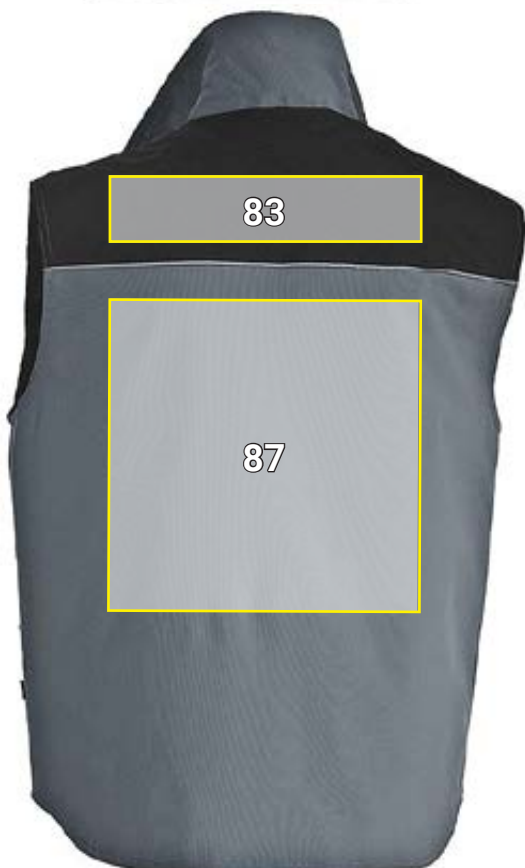

VESTA E.S.IMAGE*

Č.	Návrhy umiestnenia Vesta e.s.image	Štandardné rozmery (šírka x výška v cm)		
		Priama výšivka	Vyšívajúci emblém	Prenosová tlač
2	ľavé náprsné vrecko	10 x 4,5 ^{a)}	10 x 5	10 x 7
3	ľavá chlopňa ^{b)}	10 x 2	10 x 2	—
4	nad ľavé náprsné vrecko ^{c)}	10 x 4,5	10 x 5	10 x 4,5
19	nad pravé náprsné vrecko ^{c)}	10 x 4,5	10 x 5	10 x 4,5
33	prekrytie zipsu	2 x 22	—	2 x 30
83	stred širokého goliera	28 x 4	30 x 5	30 x 9
87	stred chrbta pod širokým golierom/švom	28 x 15	30 x 10	30 x 30

^{a)}Umiestnenie nie je možné u veľkostí tovaru XS a S.

^{b)}Umiestnenie opticky pôsobí nakrivo.

^{c)}Umiestnenie je pri otvorenej bunde/veste prekryté.

*Príklad farby/umiestnenie reklamy možné u všetkých farieb tovaru!
Obrázok je len ilustračný.