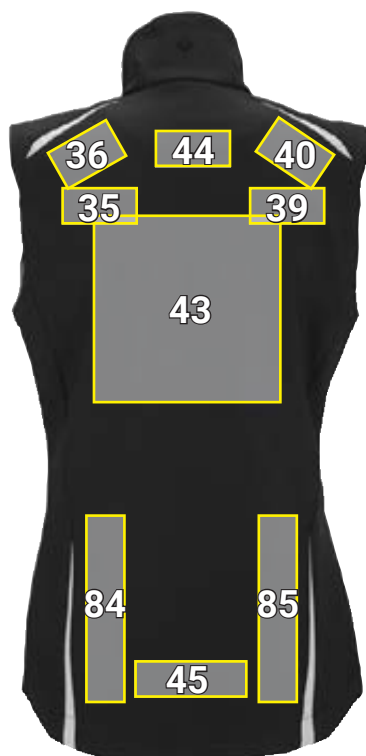

# SOFTSHELLOVÁ VESTA E.S.MOTION 2020, DÁMSKA\*

Návrhy umiestnenia Softshellová vesta e.s.motion 2020, dámska		Štandardné rozmery (šírka x výška v cm)			
Č.	Umiestnenie	Priama výšivka	Vyšívany emblém	Prenosová tlač	Laserové gravírovanie <sup>a)</sup>
2	ľavé náprsné vrecko	—	5 x 5	6 x 6	individuálna možnosť umiestnenia možné aj cez zipsy a švy
35	ľavé rameno	10 x 4,5	10 x 5	10 x 5	
36	chrbát, vľavo od šva na ramene	10 x 4,5	—	10 x 2	
39	pravé rameno	10 x 4,5	10 x 5	10 x 5	
40	chrbát, vpravo od šva na ramene	10 x 4,5	—	10 x 2	
43	stred chrbta	22 x 10	20 x 10	25 x 25	
44	stred šije	10 x 4,5	—	10 x 2	
45	v strede chrbta nad lem/pás	15 x 3	—	15 x 5	
73	zvislo vpravo, rovnobežne so zipsom	3 x 20	—	5 x 20	
84	ľavá strana chrbta	3 x 22	—	5 x 25	
85	pravá strana chrbta	3 x 22	—	5 x 25	
88	ľavá strana hrude nad švom <sup>b)</sup>	10 x 2	10 x 2	10 x 2	
95	pravá strane hrude pod švom	10 x 4,5	10 x 5	10 x 5	
96	pravá strane hrude nad švom <sup>b)</sup>	10 x 2	10 x 2	10 x 2	

<sup>a)</sup> Neodporúčame pre biely a čierny tovar.

<sup>b)</sup> Umiestnenie je pri otvorenej veste prekryté.

\*Príklad farby/umiestnenie reklamy možné u všetkých farieb tovaru!  
Obrázok je len ilustračný.