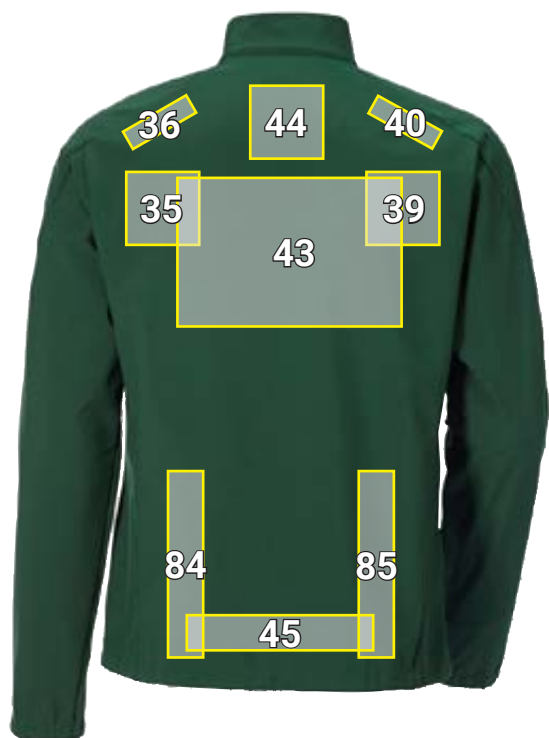

SOFTSHELLOVÁ BUNDA E.S.AMBITION*

Návrhy umiestnenia Softshellová bunda e.s.ambition		Štandardné rozmery (šírka x výška v cm)			
Č.	Umiestnenie	Priama výšivka	Vyšívany emblém	Prenosová tlač	Laserové gravírovanie ^{b)}
2	ľavé náprsne vrecko	—	10 x 8	10 x 10	individuálna možnosť umiestnenia možné aj cez zipsy a švy
10	nad lem/pás vľavo	—	—	10 x 5	
15	ľavý golier ^{a)}	—	—	8 x 3	
16	pravá strana hrude	10 x 8	10 x 8	10 x 10	
25	nad lem/pás vpravo	—	—	10 x 5	
26	pravé nadlaktie	—	10 x 5	—	
30	pravý golier ^{a)}	—	—	8 x 3	
35	ľavé rameno	10 x 8	—	10 x 10	
36	chrbát, vľavo od šva na ramene	10 x 3	—	10 x 3	
39	pravé rameno	10 x 8	—	10 x 10	
40	chrbát, vpravo od šva na ramene	10 x 3	—	10 x 3	
43	stred chrbta	30 x 10	—	30 x 20	
44	stred šije	10 x 8	—	10 x 10	
45	v strede chrbta nad lem/pás	22 x 3	—	25 x 5	
73	zvislo vpravo, rovnobežne so zipsom	3 x 22	—	5 x 25	
84	ľavá strana chrbta	3 x 22	—	5 x 22	
85	pravá strana chrbta	3 x 22	—	5 x 22	
91	pravé nadlaktie zvislo	—	—	3 x 20	
99	pravý rukáv, zvislo v strede	—	—	5 x 25	
100	ľavý rukáv, zvislo v strede	—	—	5 x 25	

^{a)} Umiestnenie je pri otvorenej bunde/veste prekryté.

^{b)} Neodporúčame pre biely a čierny tovar.

*Příklad farby/umiestnenie reklamy možné u všetkých farieb tovaru!
Obrázok je len ilustračný.