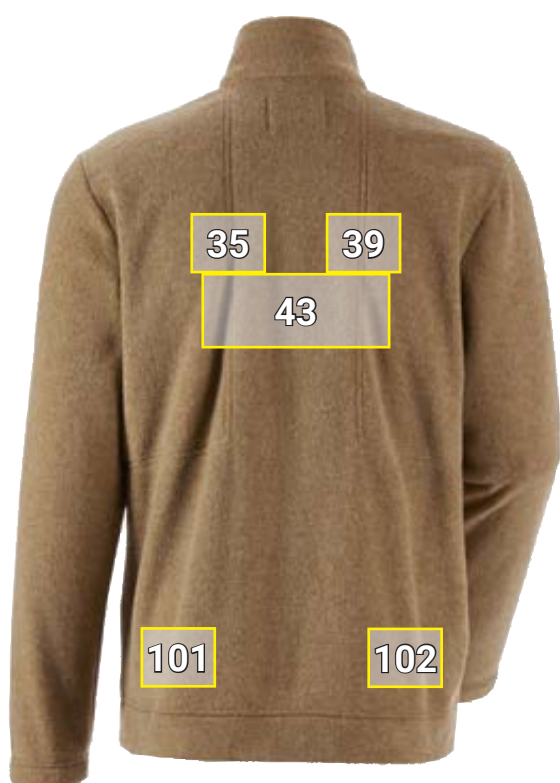

# FLÍSOVÁ BUNDA E.S.VINTAGE\*

Návrhy umiestnenia Flísová bunda e.s.vintage		Štandardné rozmery (šírka x výška v cm)	
Č.	Umiestnenie	Priama výšivka	Vyšívavý emblém
1	ľavá strana hrude	10 x 4,5	10 x 5
16	pravá strana hrude	10 x 4,5	10 x 5
26	pravé nadlaktie	10 x 4,5	10 x 5
35	ľavé rameno	10 x 8	10 x 8
39	pravé rameno	10 x 8	10 x 8
43	stred chrbta	25 x 10	25 x 10
101	zadná strana vľavo nad lem/pás	10 x 8	10 x 10
102	zadná strana vpravo nad lem/pás	10 x 8	10 x 10

\*Příklad farby/umístění reklamy možné u všech barev tovaru!  
Obrázok je len ilustračný.