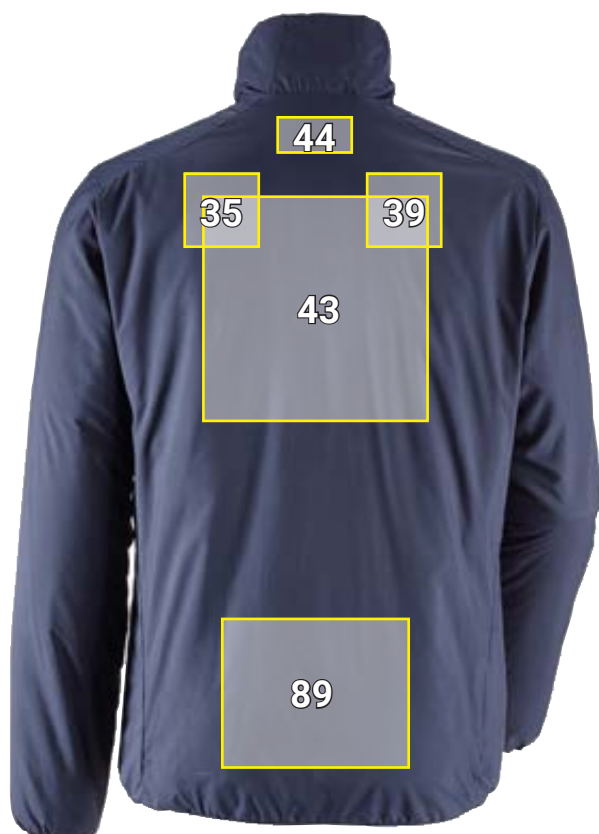

# POLSTROVANÁ BUNDA E.S. CI\*

**STRAUSS**

Návrhy umiestnenia Polstrovaná bunda e.s. CI		Štandardné rozmery (šírka x výška v cm)	
Č.	Umiestnenie	Vyšívajúci emblém	Prenosová tlač
1	ľavá strana hrude	—	10 x 10
11	ľavé nadlaktie	—	10 x 10
16	pravá strana hrude	10 x 5	10 x 10
26	pravé nadlaktie	—	10 x 10
35	ľavé rameno	—	10 x 10
39	pravé rameno	—	10 x 10
43	stred chrbta	20 x 10	30 x 30
44	stred šije	10 x 5	10 x 5
89	spodná oblasť chrbta	—	25 x 20

\*Příklad farby/umístění reklamy možné u všech barev tovaru!  
Obrázok je len ilustračný.