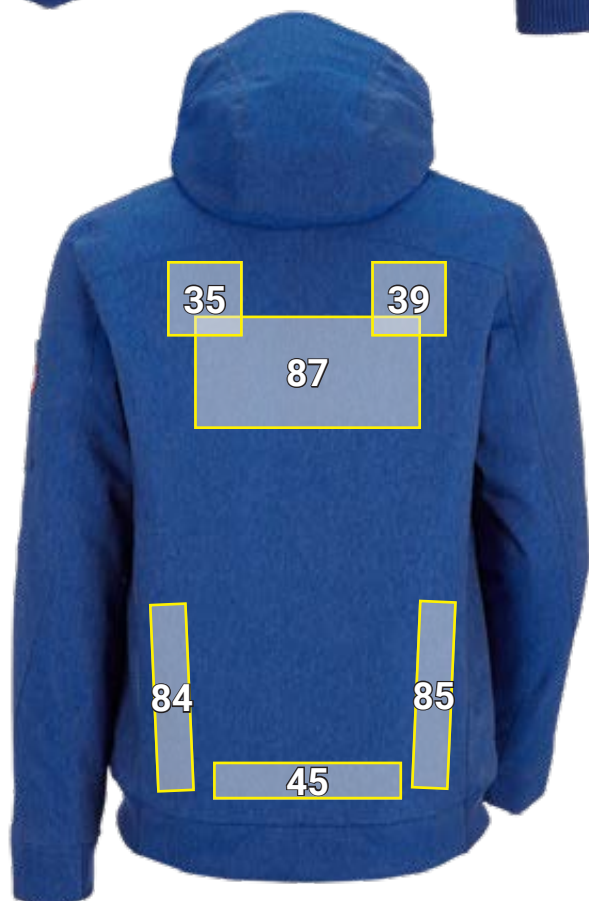

# ZIMNÁ FUNKČNÁ PILOTNÁ BUNDA E.S.MOTION DENIM\*

Návrhy umiestnenia Zimná funkčná pilotná bunda e.s.motion denim		Štandardné rozmery (šírka x výška v cm)	
Č.	Umiestnenie	Vyšívavý emblém	Prenosová tlač
2	ľavé náprsné vrecko	10 x 5	10 x 8
33	prekrytie zipsu	—	2 x 30
35	ľavé rameno	—	10 x 10
39	pravé rameno	—	10 x 10
45	v strede chrbta nad lem/pás	—	25 x 5
84	ľavá strana chrbta	—	5 x 30
85	pravá strana chrbta	—	5 x 30
87	stred chrbta pod širokým golierom/švom	—	30 x 15
91	pravé nadlaktie zvislo	—	5 x 15
95	pravá strane hrude pod švom	—	10 x 8

\*Příklad farby/umístění reklamy možné u všech bareb tovaru!  
Obrázok je len ilustračný.