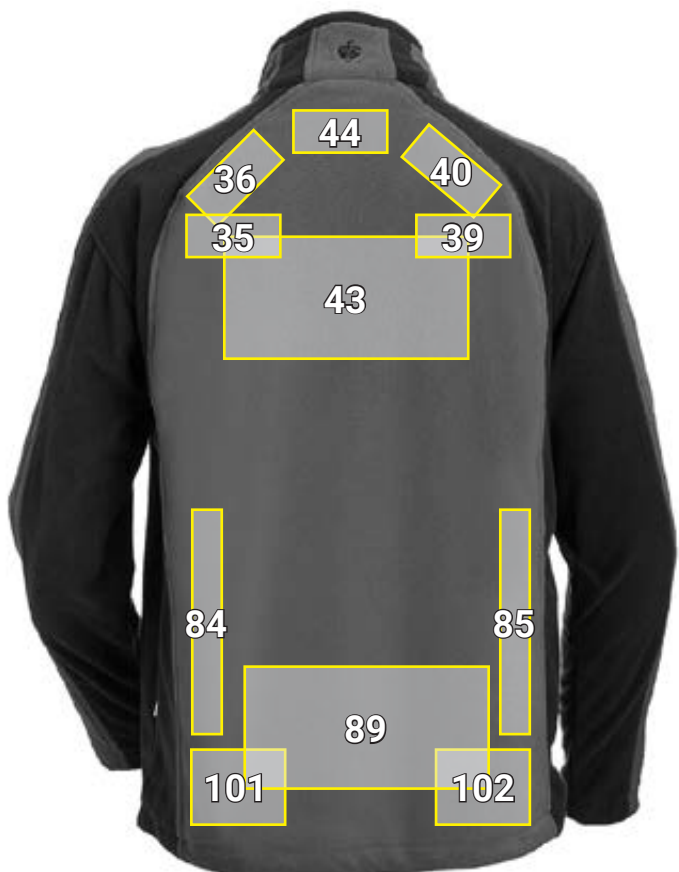

# MIKROFLÍSOVÁ BUNDA DRYPLEXX® MICRO\*

Návrhy umiestnenia Mikroflísová bunda dryplexx® micro		Štandardné rozmery (šírka x výška v cm)		
Č.	Umiestnenie	Priama výšivka	Vyšívavý emblém	Laserové gravírovanie <sup>a)</sup>
1	ľavá strana hrude	10 x 8	10 x 10	individuálna možnosť umiestnenia možné aj cez zipsy a švy
7	šev na ramene vpredu vľavo	8 x 5	—	
16	pravá strana hrude	10 x 8	10 x 10	
22	šev na ramene vpredu vpravo	8 x 5	—	
35	ľavé rameno	10 x 4,5	10 x 10	
36	chrbát, vľavo od šva na ramene	8 x 5	8 x 5	
39	pravé rameno	10 x 4,5	10 x 10	
40	chrbát, vpravo od šva na ramene	8 x 5	8 x 5	
43	stred chrbta	25 x 15	30 x 10	
44	stred šije	10 x 4,5	10 x 10	
84	ľavá strana chrbta	3 x 22	—	
85	pravá strana chrbta	3 x 22	—	
89	spodná oblasť chrbta	25 x 10	—	
101	zadná strana vľavo nad lem/pás	10 x 8	10 x 10	
102	zadná strana vpravo nad lem/pás	10 x 8	10 x 10	

<sup>a)</sup> Neodporúčame pre biely a čierny tovar.

\*Příklad farby/umiestnenie reklamy možné u všetkých farieb tovaru!  
Obrázok je len ilustračný.