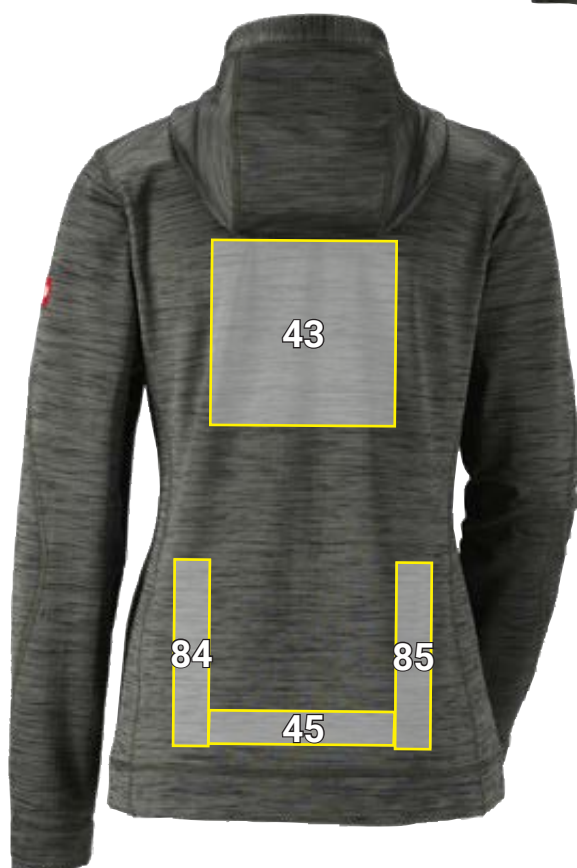

BUNDA S KAPUČNOU ISOCELL E.S.DYNASHIELD, DÁMSKA*

Návrhy umiestnenia Bunda s kapucňou isocell e.s.dynashield, dámska		Štandardné rozmery (šírka x výška v cm)		
Č.	Umiestnenie	Priama výšivka	Vyšívavý emblém	Prenosová tlač
26	pravé nadlaktie	—	8 x 8	—
43	stred chrbta ^{a)}	20 x 10	—	25 x 25
45	v strede chrbta nad lem/pás	22 x 3	—	25 x 5
84	ľavá strana chrbta	3 x 22	—	5 x 25
85	pravá strana chrbta	3 x 22	—	5 x 25

^{a)} Umiestnenie prekrýva kapucňa.

*Příklad farby/umiestnenie reklamy možné u všetkých farieb tovaru!
Obrázok je len ilustračný.