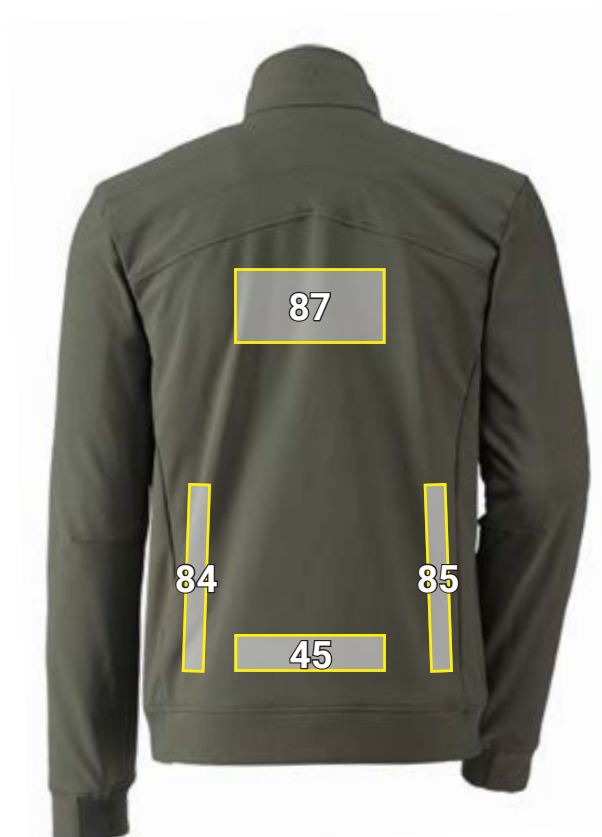

BUNDA E.S.DYNASHIELD SHELLLOFT*

Návrhy umiestnenia Bunda e.s.dynashield shellloft		Štandardné rozmery (šírka x výška v cm)	
Č.	Umiestnenie	Priama výšivka	Vyšivavý emblém
45	v strede chrbta nad lem/pás	22 x 3	—
84	ľavá strana chrbta	3 x 22	—
85	pravá strana chrbta	3 x 22	—
87	stred chrbta pod širokým golierom/švom	20 x 10	20 x 10
95	pravá strane hrude pod švom	10 x 4,5	10 x 5

*Příklad farby/umiestnenie reklamy možné u všetkých farieb tovaru!
Obrázok je len ilustračný.