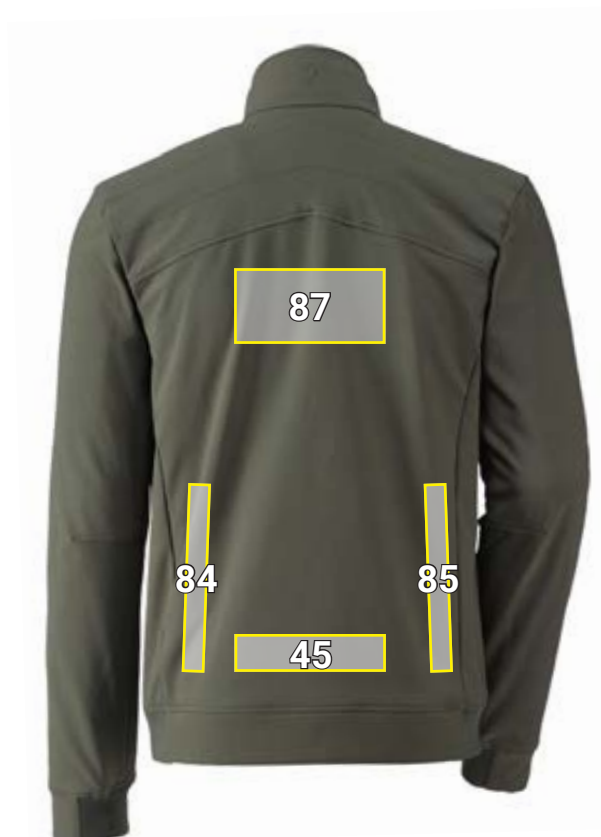

BUNDA E.S.DYNASHIELD SHELLLOFT*

Návrhy umiestnenia Bunda e.s.dynashield shellloft		Štandardné rozmery (šírka x výška v cm)		
Č.	Umiestnenie	Priama výšivka	Vyšívajúci emblem	Prenosová tlač
2	ľavé náprsné vrecko	—	—	8 x 10
45	v strede chrbta nad lem/pás	22 x 3	—	20 x 5
84	ľavá strana chrbta	3 x 22	—	5 x 25
85	pravá strana chrbta	3 x 22	—	5 x 25
87	stred chrbta pod širokým golierom/švom	20 x 10	20 x 10	20 x 20
95	pravá strana hrude pod švom	10 x 4,5	10 x 5	10 x 10

*Príklad farby/umiestnenie reklamy možné u všetkých farieb tovaru!
Obrázok je len ilustračný.