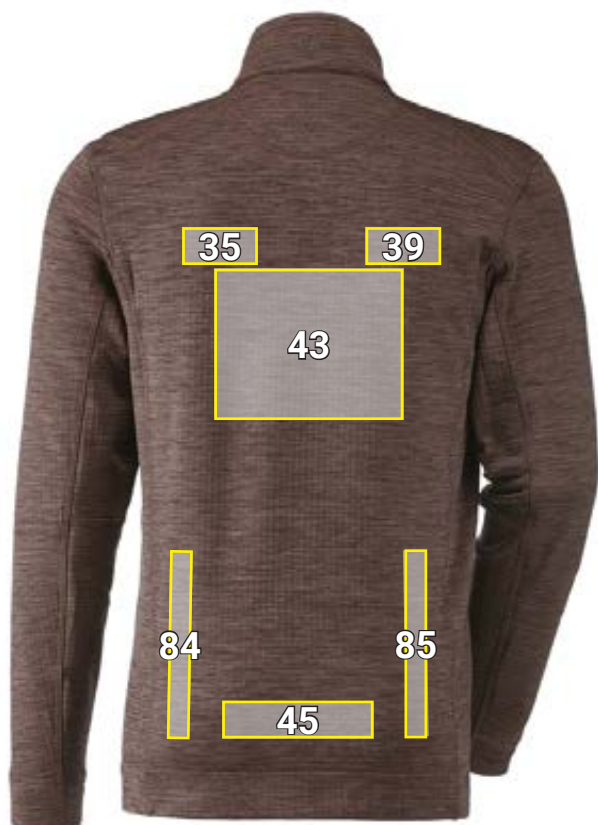

# BUNDA E.S.DYNASHIELD ISOCELL\*

Návrhy umiestnenia Bunda e.s.dynashield isocell		Štandardné rozmery (šírka x výška v cm)		
Č.	Umiestnenie	Priama výšivka	Vyšívajúci emblém	Prenosová tlač
2	ľavé náprsné vrecko	—	—	6 x 10
26	pravé nadlaktie	10 x 4,5	8 x 8	10 x 5
35	ľavé rameno	10 x 4,5	—	10 x 5
39	pravé rameno	10 x 4,5	—	10 x 5
43	stred chrbta	25 x 15	20 x 10	25 x 20
45	v strede chrbta nad lem/pás	22 x 3	—	20 x 5
84	ľavá strana chrbta	3 x 22	—	5 x 25
85	pravá strana chrbta	3 x 22	—	5 x 25
88	ľavá strana hrude nad švom	10 x 2	10 x 2	10 x 2
95	pravá strana hrude pod švom	10 x 4,5	10 x 5	10 x 10
96	pravá strana hrude nad švom	10 x 2	10 x 2	10 x 2

\*Příklad farby/umístění reklamy možné u všech bareb tovaru!  
Obrázok je len ilustračný.