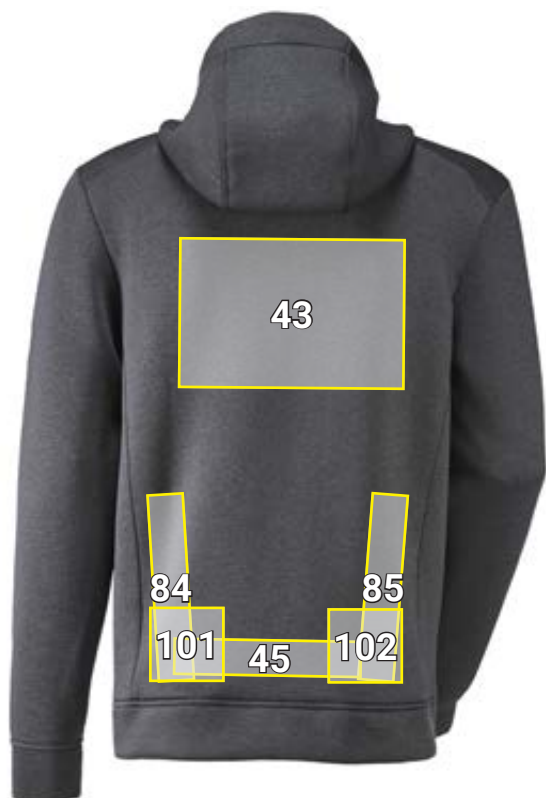

BUNDA S KAPUCŇOU E.S.DYNASHIELD CLIMAFOAM*

Návrhy umiestnenia Bunda s kapucňou e.s.dynashield climafoam		Štandardné rozmery (šírka x výška v cm)		
Č.	Umiestnenie	Priama výšivka	Vyšívajúci emblem	Prenosová tlač
2	ľavé náprsné vrecko	—	—	6 x 10
26	pravé nadlaktie	10 x 4,5	10 x 5	10 x 5
43	stred chrbta ^{a)}	20 x 10	20 x 10	30 x 20
45	v strede chrbta nad lem/pás	22 x 3	—	25 x 5
84	ľavá strana chrbta	3 x 22	—	5 x 25
85	pravá strana chrbta	3 x 22	—	5 x 25
88	ľavá strana hrude nad švom	10 x 2	10 x 2	10 x 2
91	pravé nadlaktie zvislo	—	—	5 x 25
95	pravá strana hrude pod švom	—	10 x 10	10 x 10
96	pravá strana hrude nad švom	10 x 2	10 x 2	10 x 2
99	pravý rukáv, zvislo v strede	—	—	5 x 25
100	ľavý rukáv, zvislo v strede	—	—	5 x 25
101	zadná strana vľavo nad lem/pás	10 x 4,5	10 x 5	10 x 10
102	zadná strana vpravo nad lem/pás	10 x 4,5	10 x 5	10 x 10

^{a)} Umiestnenie prekrýva kapučňa.

*Príklad farby/umiestnenie reklamy možné u všetkých farieb tovaru!
Obrázok je len ilustračný.