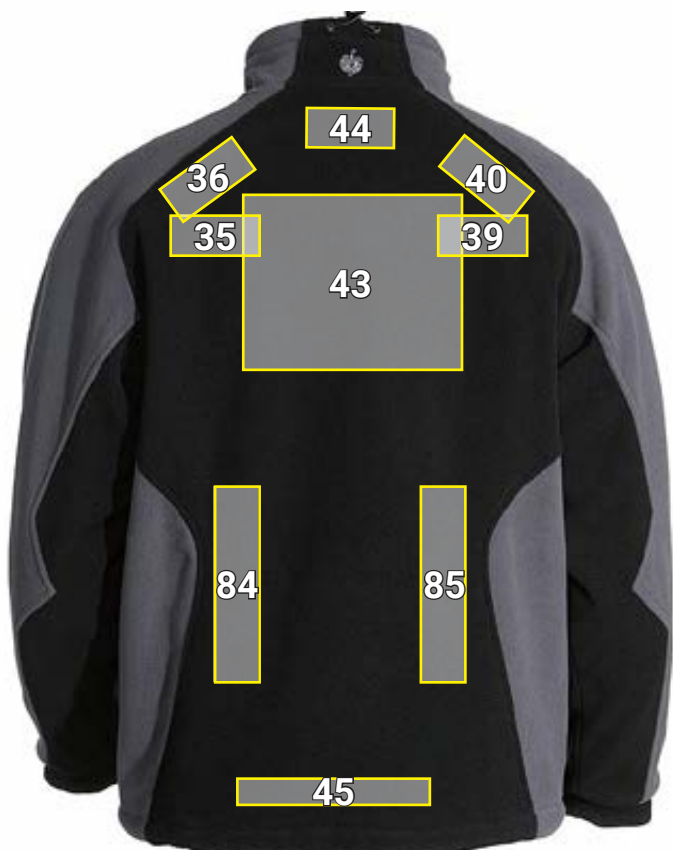

# FUNKČNÁ FLÍSOVÁ BUNDA DRYPLEXX® WIND\*

Návrhy umiestnenia Funkčná flísová bunda dryplexx® wind		Štandardné rozmery (šírka x výška v cm)	
Č.	Umiestnenie	Priama výšivka	Vyšívajúci emblém
4	nad ľavé náprsné vrecko	10 x 3	—
7	šev na ramene vpredu vľavo	10 x 4,5	—
16	pravá strana hrude	10 x 8	10 x 8
22	šev na ramene vpredu vpravo	10 x 4,5	—
26	pravé nadlaktie	10 x 4,5	10 x 5
35	ľavé rameno	10 x 4,5	—
36	chrbát, vľavo od šva na ramene	10 x 4,5	—
39	pravé rameno	10 x 4,5	—
40	chrbát, vpravo od šva na ramene	10 x 4,5	—
43	stred chrbta	25 x 15	—
44	stred šije	10 x 4,5	—
45	v strede chrbta nad lem/pás	22 x 3	—
84	ľavá strana chrbta	5 x 22	—
85	pravá strana chrbta	5 x 22	—

\*Příklad farby/umístění reklamy možné u všech bareb tovaru!  
Obrázok je len ilustračný.