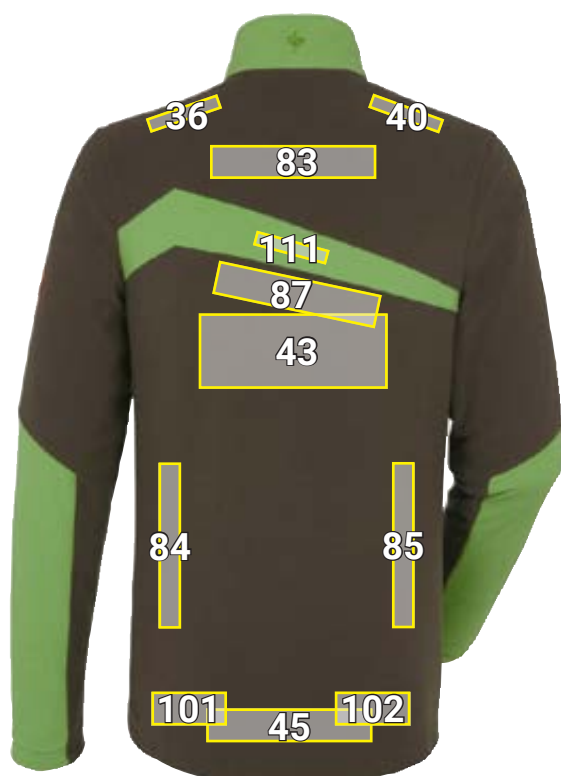

FLÍSOVÁ BUNDA E.S.MOTION 2020*

Návrhy umiestnenia Flísová bunda e.s.motion 2020		Štandardné rozmery (šírka x výška v cm)		
Č.	Umiestnenie	Priama výšivka	Vyšívavý emblém	Laserové gravírovanie ^{b)}
7	šev na ramene vpredu vľavo ^{a)}	10 x 2	—	individuálna možnosť umiestnenia možné aj cez zipsy a švy
22	šev na ramene vpredu vpravo ^{a)}	10 x 2	—	
26	pravé nadlaktie	10 x 4,5	10 x 10	
36	chrbát, vľavo od šva na ramene ^{c)}	10 x 2	—	
40	chrbát, vpravo od šva na ramene ^{c)}	10 x 2	—	
43	stred chrbta	25 x 15	—	
45	v strede chrbta nad lem/pás	22 x 3	—	
73	zvislo vpravo, rovnobežne so zipsom	3 x 22	—	
83	stred širokého goliera	22 x 3	—	
84	ľavá strana chrbta	3 x 22	—	
85	pravá strana chrbta	3 x 22	—	
87	stred chrbta pod širokým golierom/švom ^{c)}	22 x 3	—	
95	pravá strana hrude pod švom ^{c)}	10 x 4,5	10 x 5	
96	pravá strana hrude nad švom ^{c)}	10 x 4,5	10 x 5	
101	zadná strana vľavo nad lem/pás	10 x 4,5	—	
102	zadná strana vpravo nad lem/pás	10 x 4,5	—	
103	vložka na ľavom ramene vpredu ^{c)}	10 x 2	—	
104	vložka na pravom ramene vpredu ^{c)}	10 x 2	—	
111	stred vložky na chrbtovej oblasti ^{c)}	10 x 2	—	

^{a)} Umiestnenie je pri otvorenej bunde/veste prekryté.

^{b)} Neodporúčame pre biely a čierny tovar.

^{c)} Motív je umiestnený paralelne so švom/šíkmo.

*Příklad farby/umístění reklamy možné u všech bareb tovarů!
Obrázok je len ilustračný.