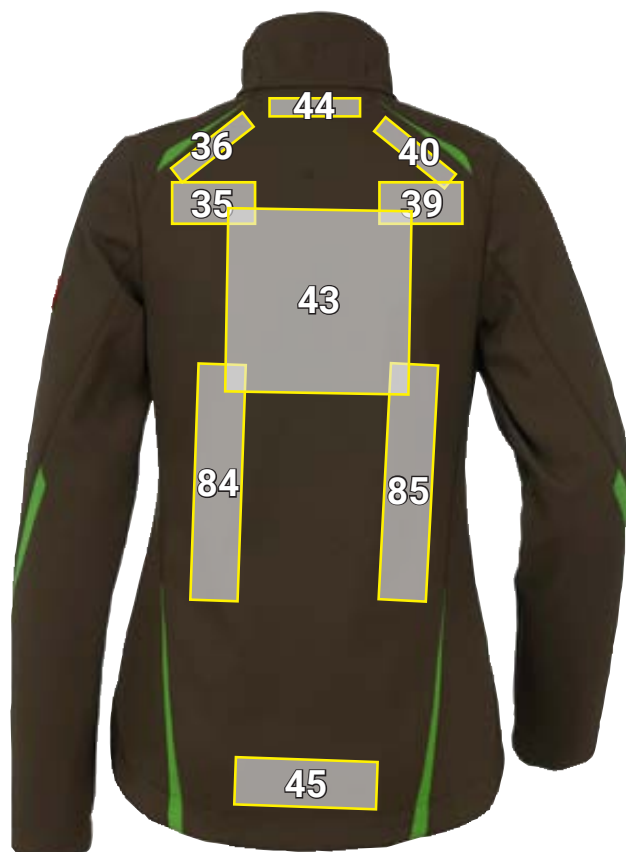

SOFTSHELLOVÁ BUNDA E.S. MOTION 2020, DÁMSKA*

Návrhy umiestnenia Softshellová bunda e.s. motion 2020, dámska		Štandardné rozmery (šírka x výška v cm)			
Č.	Umiestnenie	Priama výšivka	Vyšívajú emblém	Prenosová tlač	Laserové gravírovanie ^{c)}
2	ľavé náprsné vrecko ^{b)}	—	5 x 5	6 x 6	individuálna možnosť umiestnenia možné aj cez zipsy a švy
26	pravé nadlaktie	10 x 3 ^{a)}	10 x 3	10 x 3	
35	ľavé rameno	10 x 4,5	10 x 5	10 x 5	
36	chrbát, vľavo od šva na ramene	10 x 4,5	—	10 x 2	
39	pravé rameno	10 x 4,5	10 x 5	10 x 5	
40	chrbát, vpravo od šva na ramene	10 x 4,5	—	10 x 2	
43	stred chrbta	22 x 10	25 x 10	25 x 25	
44	stred šije	10 x 4,5	—	10 x 2	
45	v strede chrbta nad lem/pás	15 x 3	—	15 x 5	
73	zvislo vpravo, rovnobežne so zipsom	3 x 20	—	5 x 20	
84	ľavá strana chrbta	—	—	5 x 25	
85	pravá strana chrbta	—	—	5 x 25	
88	ľavá strana hrude nad švom	10 x 2	10 x 2	10 x 2	
95	pravá strane hrude pod švom	10 x 4,5	10 x 5	10 x 5	
96	pravá strane hrude nad švom	10 x 2	10 x 2	10 x 2	

^{a)} Umiestnenie je možné až od veľkosti tovaru S.

^{b)} Umiestnenie opticky pôsobí nakrivo.

^{c)} Neodporúčame pre biely a čierny tovar.

*Příklad farby/umiestnenie reklamy možné u všetkých farieb tovaru!
Obrázok je len ilustračný.