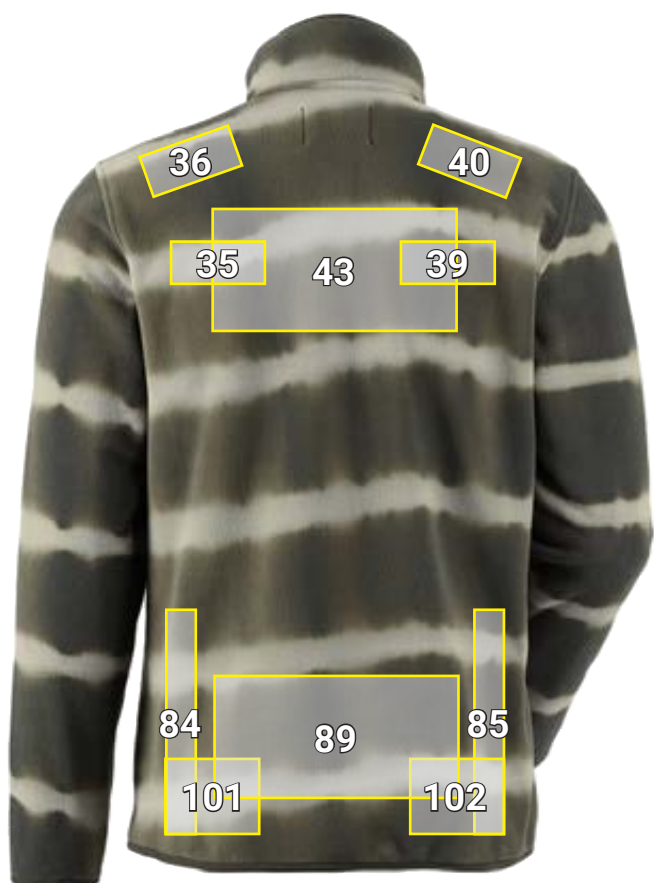

FLÍSOVÝ SVETER TIE-DYE E.S.MOTION TEN*

Návrhy umiestnenia Flísový sveter tie-dye e.s.motion ten		Štandardné rozmery (šírka x výška v cm)	
Č.	Umiestnenie	Priama výšivka	Vyšivací emblém
1	ľavá strana hrude	10 x 8	10 x 5
7	šev na ramene vpredu vľavo	10 x 4,5	—
8	na strane vľavo	3 x 22	—
10	nad lem/pás vľavo	10 x 8	—
16	pravá strana hrude	10 x 8	10 x 5
22	šev na ramene vpredu vpravo	10 x 4,5	—
23	na strane vpravo	3 x 22	—
25	nad lem/pás vpravo	10 x 8	—
26	pravé nadlaktie	10 x 4,5	10 x 5
35	ľavé rameno	10 x 4,5	—
36	chrbát, vľavo od šva na ramene	10 x 4,5	—
39	pravé rameno	10 x 4,5	—
40	chrbát, vpravo od šva na ramene	10 x 4,5	—
43	stred chrbta	26 x 13	30 x 10
84	ľavá strana chrbta	3 x 22	—
85	pravá strana chrbta	3 x 22	—
89	spodná oblasť chrbta	26 x 13	—
101	zadná strana vľavo nad lem/pás	10 x 8	—
102	zadná strana vpravo nad lem/pás	10 x 8	—

*Příklad farby/umístění reklamy možné u všech bareb tovaru!
Obrázok je len ilustračný.