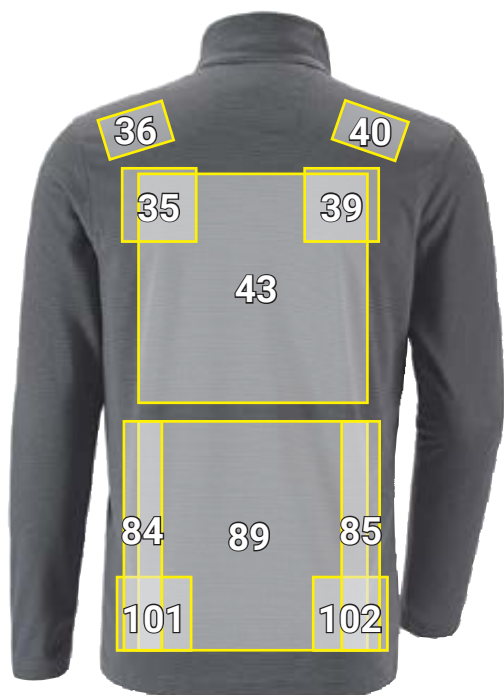

# SVETER E.S.VINTAGE\*

Návrhy umiestnenia Sveter e.s.vintage		Štandardné rozmery (šírka x výška v cm)		
Č.	Umiestnenie	Priama výšivka	Vyšívany emblém	Sietotlač
1	ľavá strana hrude	10 x 4,5	10 x 10	10 x 10
7	šev na ramene vpredu vľavo	—	8 x 5	—
8	na strane vľavo	—	—	5 x 30
10	nad lem/pás vľavo	10 x 4,5	10 x 10	10 x 10
16	pravá strana hrude	10 x 4,5	10 x 10	10 x 10
22	šev na ramene vpredu vpravo	—	8 x 5	—
23	na strane vpravo	—	—	5 x 30
25	nad lem/pás vpravo	10 x 4,5	10 x 10	10 x 10
26	pravé nadlaktie	10 x 4,5	10 x 10	10 x 5
35	ľavé rameno	10 x 4,5	10 x 10	10 x 10
36	chrbát, vľavo od šva na ramene	10 x 4,5	8 x 5	—
39	pravé rameno	10 x 4,5	10 x 10	10 x 10
40	chrbát, vpravo od šva na ramene	10 x 4,5	8 x 5	—
43	stred chrbta	—	—	30 x 30
84	ľavá strana chrbta	—	—	5 x 30
85	pravá strana chrbta	—	—	5 x 30
89	spodná oblasť chrbta	—	—	30 x 30
101	zadná strana vľavo nad lem/pás	10 x 4,5	10 x 10	—
102	zadná strana vpravo nad lem/pás	10 x 4,5	10 x 10	—

\*Příklad farby/umiestnenie reklamy možné u všetkých farieb tovaru!  
Obrázok je len ilustračný.