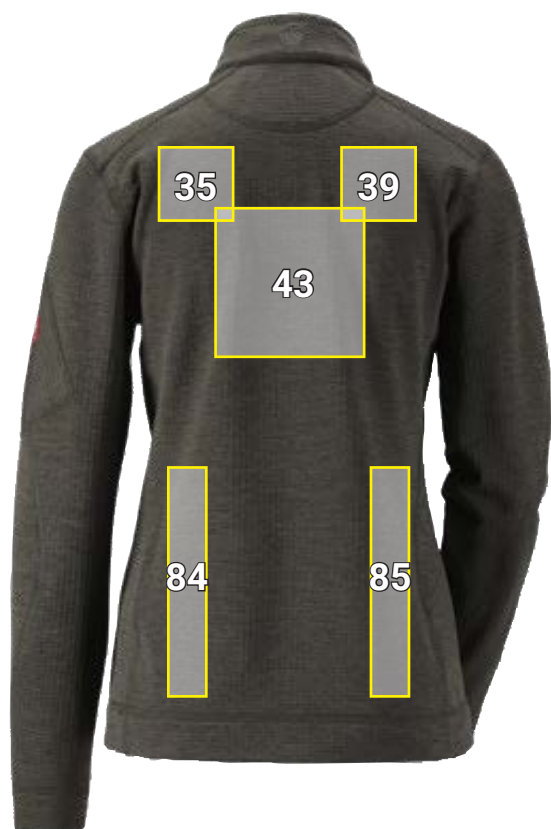

# SVETER E.S.DYNASHIELD CLIMACELL, DÁMSKY\*

Návrhy umiestnenia Sveter e.s.dynashield climacell, dámsky		Štandardné rozmery (šírka x výška v cm)		
Č.	Umiestnenie	Priama výšivka	Vyšívajúci emblém	Prenosová tlač
35	ľavé rameno	10 x 4,5	10 x 10	10 x 10
39	pravé rameno	10 x 4,5	10 x 10	10 x 10
43	stred chrbta	20 x 10	20 x 10	20 x 20
84	ľavá strana chrbta	3 x 22	—	5 x 30
85	pravá strana chrbta	3 x 22	—	5 x 30
88	ľavá strana hrude nad švom	10 x 2	10 x 2	10 x 2
96	pravá strane hrude nad švom	10 x 2	10 x 2	10 x 2

\*Příklad farby/umiestnenie reklamy možné u všetkých farieb tovaru!  
Obrázok je len ilustračný.