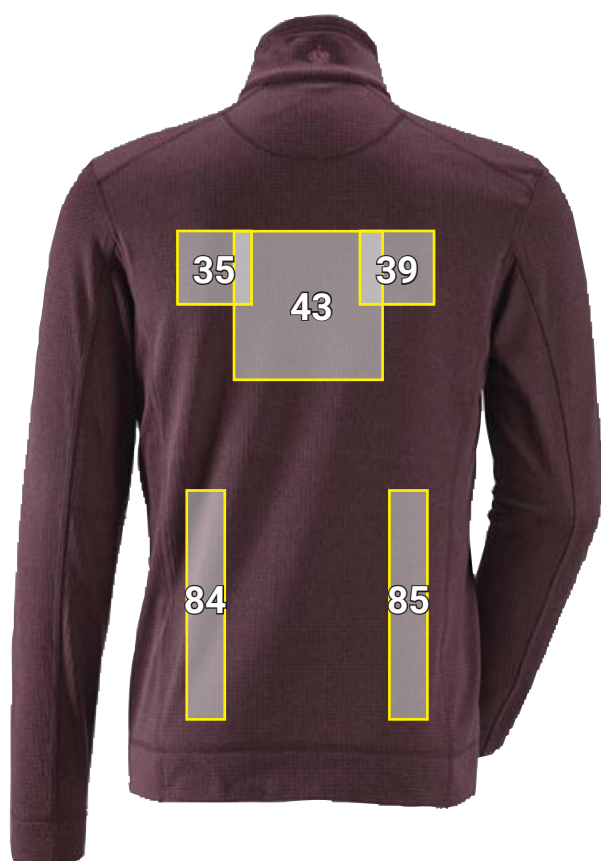

SVETER E.S.DYNASHIELD CLIMACELL*

Návrhy umiestnenia Sveter e.s.dynashield climacell		Štandardné rozmery (šírka x výška v cm)		
Č.	Umiestnenie	Priama výšivka	Vyšivný emblém	Prenosová tlač
26	pravé nadlaktie	10 x 4,5	10 x 10	10 x 10
35	ľavé rameno	10 x 4,5	10 x 10	10 x 10
39	pravé rameno	10 x 4,5	10 x 10	10 x 10
43	stred chrbta	20 x 10	20 x 10	25 x 25
84	ľavá strana chrbta	3 x 22	—	5 x 30
85	pravá strana chrbta	3 x 22	—	5 x 30
88	ľavá strana hrude nad švom	10 x 2	10 x 2	10 x 2
95	pravá strana hrude pod švom	10 x 4,5	10 x 10	—
96	pravá strana hrude nad švom	10 x 2	10 x 2	10 x 2

*Příklad farby/umiestnenie reklamy možné u všetkých farieb tovaru!
Obrázok je len ilustračný.