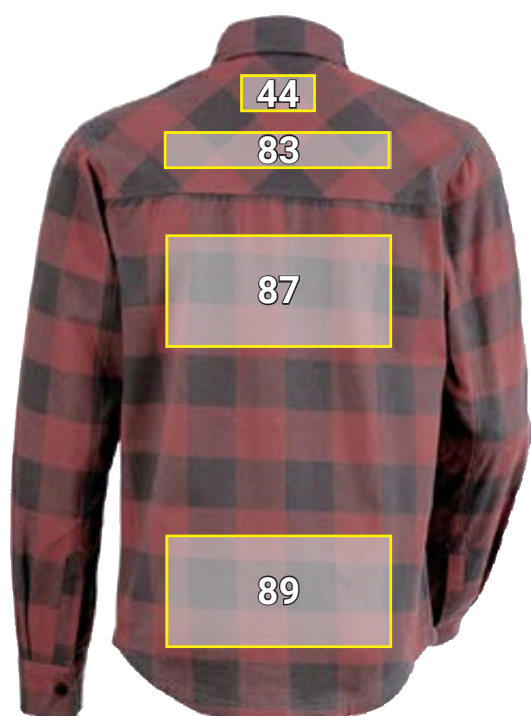

# KÁROVANÁ KOŠEĽA E.S.ICONIC\*

Č.	Umiestnenie	Štandardné rozmery (šírka x výška v cm)		
		Priama výšivka <sup>a)</sup>	Vyšívavý emblém <sup>a)</sup>	Prenosová tlač <sup>a)</sup>
2	ľavé náprsné vrecko	—	5 x 5	10 x 5
4	nad ľavé náprsné vrecko	10 x 2	10 x 2	10 x 2
13	manžeta ľavého rukáva	8 x 2	—	8 x 2
15	ľavý golier	7 x 3	—	8 x 3
17	pravé náprsné vrecko	—	5 x 5	10 x 5
19	nad pravé náprsné vrecko	10 x 2	10 x 2	10 x 2
26	pravé nadlaktie	10 x 4,5	10 x 5	10 x 5
28	manžeta pravého rukáva	8 x 2	—	8 x 2
30	pravý golier	7 x 3	—	8 x 3
44	stred šije	10 x 4,5	10 x 5	—
83	stred širokého goliera	22 x 3	20 x 5	30 x 5
87	stred chrbta pod širokým golierom/švom	28 x 10	20 x 10	30 x 15
89	spodná oblasť chrbta	28 x 10	20 x 10	30 x 15

<sup>a)</sup> Umiestnenie sa realizuje na prechode farieb.

\*Příklad farby/umiestnenie reklamy možné u všetkých farieb tovaru!  
Obrázok je len ilustračný.