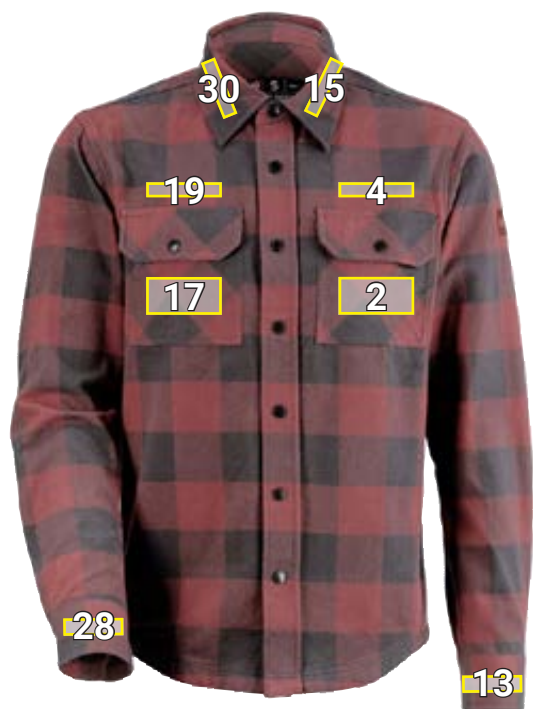

# KÁROVANÁ KOŠEĽA E.S.ICONIC\*

Č.	Umiestnenie	Štandardné rozmery (šírka x výška v cm)		
		Priama výšivka <sup>a)</sup>	Vyšívavý emblém <sup>a)</sup>	Prenosová tlač <sup>a)</sup>
2	ľavé náprsné vrecko	—	5 x 5	10 x 5
4	nad ľavé náprsné vrecko	10 x 2	10 x 2	10 x 2
13	manžeta ľavého rukáva	8 x 2	—	8 x 2
15	ľavý golier	7 x 3	—	8 x 3
17	pravé náprsné vrecko	—	5 x 5	10 x 5
19	nad pravé náprsné vrecko	10 x 2	10 x 2	10 x 2
26	pravé nadlaktie	10 x 4,5	10 x 5	10 x 5
28	manžeta pravého rukáva	8 x 2	—	8 x 2
30	pravý golier	7 x 3	—	8 x 3
44	stred šije	10 x 4,5	10 x 5	—
83	stred širokého goliera	22 x 3	20 x 5	30 x 5
87	stred chrbta pod širokým golierom/švom	28 x 10	20 x 10	30 x 15
89	spodná oblasť chrbta	28 x 10	20 x 10	30 x 15

<sup>a)</sup> Umiestnenie sa realizuje na prechode farieb.

\*Příklad farby/umiestnenie reklamy možné u všetkých farieb tovaru!  
Obrázok je len ilustračný.