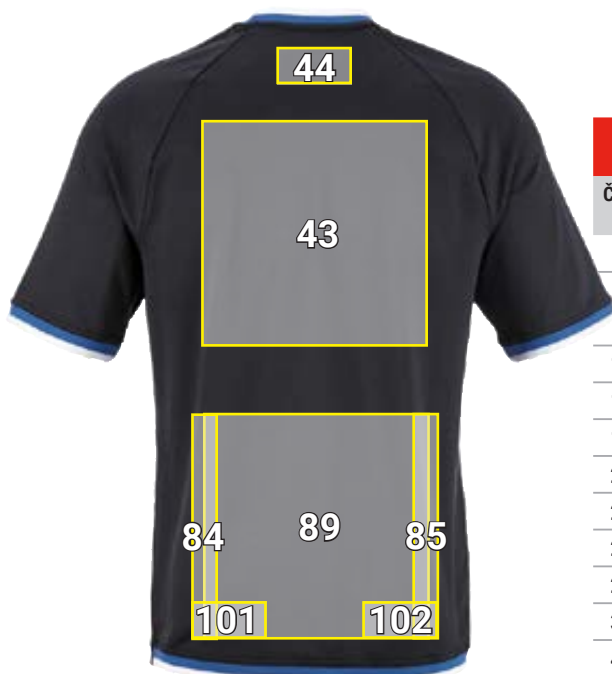

FUNKČNÉ TRIČKO E.S.AMBITION*

Návrhy umiestnenia Funkčné tričko e.s.ambition		Štandardné rozmery (šírka x výška v cm)			
Č.	Umiestnenie	Priama výšivka	Vyšiváný emblém	Prenosová tlač	Sieťotlač
1	ľavá strana hrude	10 x 4,5	10 x 10	10 x 10	10 x 10
8	na strane vľavo	—	—	5 x 30	5 x 30
9	ľavá strana hrude od šva na ramene	—	—	5 x 25	—
10	nad lem/pás vľavo	10 x 4,5	10 x 5	10 x 5	10 x 5
11	ľavé nadlaktie	10 x 4,5	10 x 5	10 x 5	10 x 5
16	pravá strana hrude	10 x 4,5	10 x 10	10 x 10	10 x 10
23	na strane vpravo	—	—	5 x 30	5 x 30
24	pravá strana hrude od šva na ramene	—	—	5 x 25	—
25	nad lem/pás vpravo	10 x 4,5	10 x 5	10 x 5	10 x 5
26	pravé nadlaktie	10 x 4,5	10 x 5	10 x 5	10 x 5
32	stred hrude	—	10 x 5	30 x 30	25 x 30
43	stred chrbta	—	—	30 x 30	25 x 30
44	stred šije	10 x 4,5	10 x 5	10 x 5	10 x 5
84	ľavá strana chrbta	—	—	5 x 30	5 x 30
85	pravá strana chrbta	—	—	5 x 30	5 x 30
89	spodná oblasť chrbta	—	—	25 x 25	30 x 30
101	zadná strana vľavo nad lem/pás	10 x 4,5	10 x 5	10 x 5	10 x 5
102	zadná strana vpravo nad lem/pás	10 x 4,5	10 x 5	10 x 5	10 x 5

*Příklad farby/umístění reklamy možné u všech bareb tovaru!
Obrázok je len ilustračný.