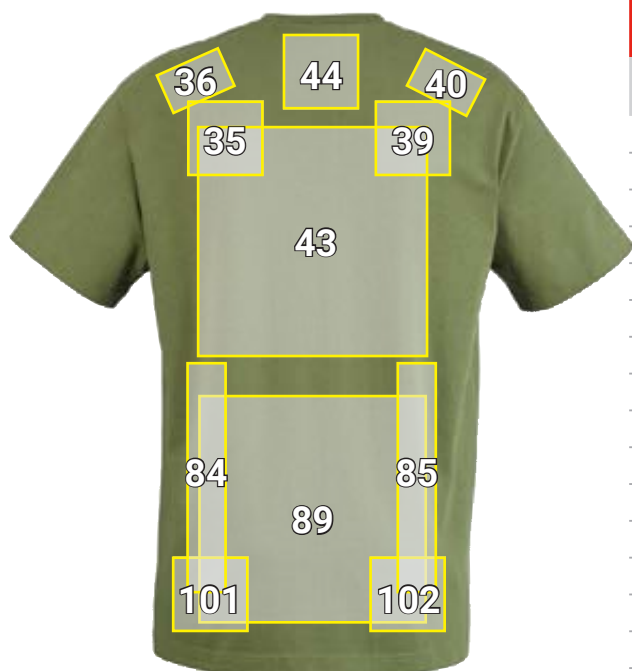

TRIČKO HEAVY E.S.ICONIC*

Návrhy umiestnenia Tričko heavy e.s.iconic		Štandardné rozmery (šírka x výška v cm)			
č.	Umiestnenie	Priama výšivka	Vyšívavý emblém	Prenosová tlač	SIE- TŤOLAČ
7	šev na ramene vpredu vľavo	8 x 5	8 x 5	8 x 5	—
8	na strane vľavo	3 x 22	—	5 x 30	5 x 30
10	nad lem/pás vľavo	10 x 8	10 x 10	10 x 10	10 x 10
11	ľavé nadlaktie	10 x 4,5	10 x 5	10 x 10	10 x 10
16	pravá strana hrude	10 x 8	10 x 10	10 x 10	10 x 10
22	šev na ramene vpredu vpravo	8 x 5	8 x 5	8 x 5	—
23	na strane vpravo	3 x 22	—	5 x 30	5 x 30
24	pravá strana hrude od šva na ramene	3 x 22	—	5 x 30	—
25	nad lem/pás vpravo	10 x 8	10 x 10	10 x 10	10 x 10
26	pravé nadlaktie	10 x 4,5	10 x 5	10 x 10	10 x 10
35	ľavé rameno	10 x 4,5	10 x 10	10 x 10	10 x 10
36	chrbát, vľavo od šva na ramene	8 x 5	10 x 5	10 x 5	—
39	pravé rameno	10 x 4,5	10 x 10	10 x 10	10 x 10
40	chrbát, vpravo od šva na ramene	8 x 5	10 x 5	10 x 5	—
43	stred chrbta	28 x 10	20 x 15	30 x 30	30 x 30
44	stred šije	10 x 4,5	10 x 10	10 x 10	10 x 10
84	ľavá strana chrbta	3 x 22	—	5 x 30	5 x 30
85	pravá strana chrbta	3 x 22	—	5 x 30	5 x 30
89	spodná oblasť chrbta	28 x 10	—	30 x 30	30 x 30
101	zadná strana vľavo nad lem/pás	10 x 8	10 x 10	10 x 10	10 x 10
102	zadná strana vpravo nad lem/pás	10 x 8	10 x 10	10 x 10	10 x 10

*Příklad farby/umiestnenie reklamy možné u všetkých farieb tovaru!
Obrázok je len ilustračný.