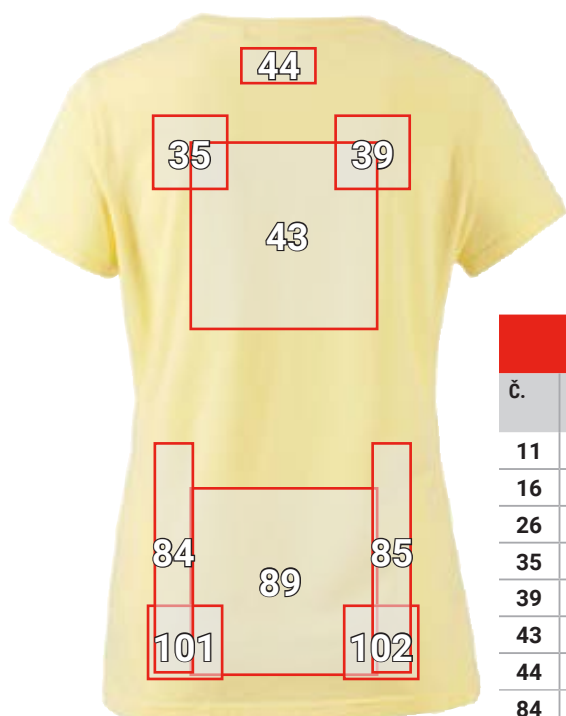

TRIČKO E.S.MOTION TEN PURE, DÁMSKE*

Návrhy umiestnenia Tričko e.s.motion ten pure, dámske		Štandardné rozmery (šírka x výška v cm)			
Č.	Umiestnenie	Priama výšivka	Vyšívavý emblém	Prenosová tlač	Sieťotlač
11	ľavé nadlaktie	—	10 x 5	10 x 5	—
16	pravá strana hrude	10 x 4,5	10 x 5	10 x 5	10 x 5
26	pravé nadlaktie	—	10 x 5	10 x 5	—
35	ľavé rameno	10 x 4,5	10 x 10	10 x 10	10 x 10
39	pravé rameno	10 x 4,5	10 x 10	10 x 10	10 x 10
43	stred chrbta	25 x 10	25 x 15	25 x 30	25 x 25
44	stred šije	10 x 4,5	10 x 10	10 x 10	10 x 5
84	ľavá strana chrbta	3 x 22	—	5 x 30	5 x 30
85	pravá strana chrbta	3 x 22	—	5 x 30	5 x 30
89	spodná oblasť chrbta	25 x 10	25 x 25	25 x 25	25 x 25
101	zadná strana vľavo nad lem/pás	10 x 8	10 x 10	10 x 10	10 x 10
102	zadná strana vpravo nad lem/pás	10 x 8	10 x 10	10 x 10	10 x 10

*Príklad farby/umiestnenie reklamy možné u všetkých farieb tovaru!
Obrázok je len ilustračný.