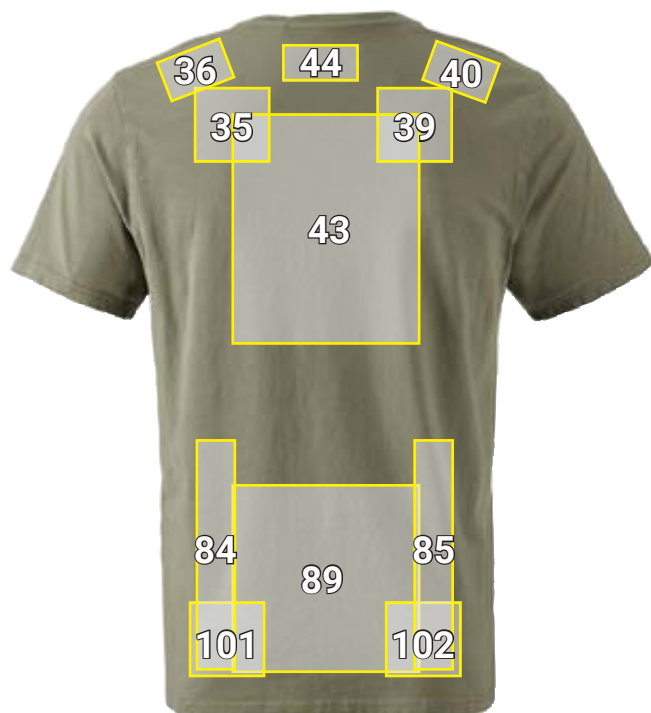

TRIČKO E.S.MOTION TEN PURE*

Č.	Umístění	Návrhy umístění Tričko e.s.motion ten pure			
		Přímá výšivka	Vyšívavý emblém	Prenosová tlač	Sieťotlač
11	ľavé nadlaktie	10 x 4,5	10 x 5	10 x 10	10 x 5
16	pravá strana hrude	10 x 8	10 x 10	10 x 10	10 x 10
26	pravé nadlaktie	10 x 4,5	10 x 5	10 x 10	10 x 5
35	ľavé rameno	10 x 4,5	10 x 10	10 x 10	10 x 10
36	chrbát, vľavo od šva na ramene	10 x 4,5	10 x 5	10 x 5	—
39	pravé rameno	10 x 4,5	10 x 10	10 x 10	10 x 10
40	chrbát, vpravo od šva na ramene	10 x 4,5	10 x 5	10 x 5	—
43	stred chrbta	25 x 10	30 x 15	30 x 30	30 x 30
44	stred šije	10 x 4,5	10 x 10	10 x 10	10 x 5
84	ľavá strana chrbta	3 x 22	—	5 x 30	5 x 30
85	pravá strana chrbta	3 x 22	—	5 x 30	5 x 30
89	spodná oblasť chrbta	25 x 10	—	25 x 25	25 x 25
101	zadná strana vľavo nad lem/pás	10 x 8	10 x 10	10 x 10	10 x 10
102	zadná strana vpravo nad lem/pás	10 x 8	10 x 10	10 x 10	10 x 10

*Příklad farby/umístění reklamy možné u všech farieb tovaru!
Obrázok je len ilustračný.