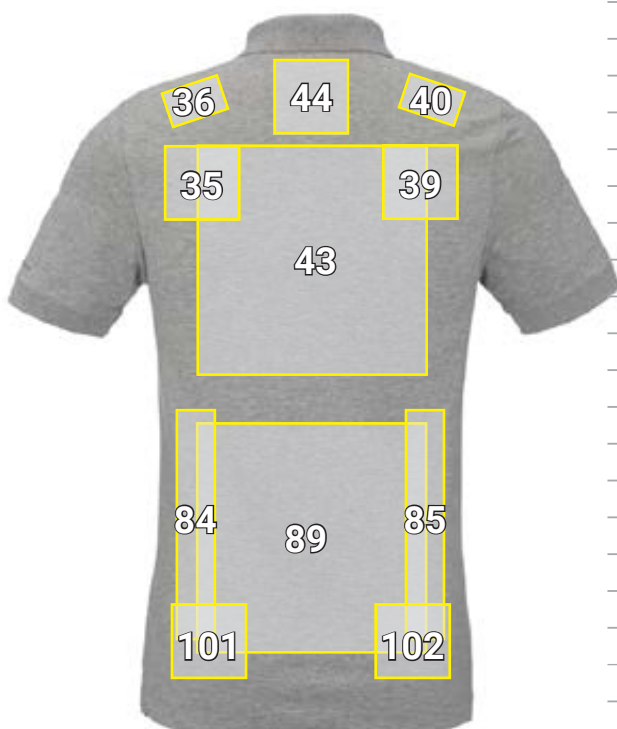

PIQUÉ TRIČKO E.S. COTTON STRETCH, SLIM FIT*

Návrhy umiestnenia Piqué tričko e.s. cotton stretch, slim fit		Štandardné rozmery (šírka x výška v cm)			
Č.	Umiestnenie	Priama výšivka	Vyšívajúci emblém	Prenosová tlač	SIE-ŤOTLAČ
1	ľavá strana hrude	10 x 8	10 x 10	10 x 10	10 x 10
8	na strane vľavo	3 x 22	—	5 x 30	5 x 30
9	ľavá strana hrude od šva na ramene	3 x 22	—	5 x 30	—
10	nad lem/pás vľavo	10 x 8	10 x 10	10 x 10	10 x 10
11	ľavé nadlaktie	10 x 4,5	10 x 10	10 x 10	10 x 10
15	ľavý golier	8 x 2	—	8 x 2	—
16	pravá strana hrude	10 x 8	10 x 10	10 x 10	10 x 10
23	na strane vpravo	3 x 22	—	5 x 30	5 x 30
24	pravá strana hrude od šva na ramene	3 x 22	—	5 x 30	—
25	nad lem/pás vpravo	10 x 8	10 x 10	10 x 10	10 x 10
26	pravé nadlaktie	10 x 4,5	10 x 5	10 x 10	10 x 10
30	pravý golier	8 x 2	—	8 x 2	—
32	stred hrude	—	—	30 x 30	30 x 30
35	ľavé rameno	10 x 4,5	10 x 10	10 x 10	10 x 10
36	chrbát, vľavo od šva na ramene	8 x 5	8 x 5	8 x 5	—
39	pravé rameno	10 x 4,5	10 x 10	10 x 10	10 x 10
40	chrbát, vpravo od šva na ramene	8 x 5	8 x 5	8 x 5	—
43	stred chrbta	25 x 10	30 x 15	30 x 30	30 x 30
44	stred šije	10 x 4,5	10 x 10	10 x 10	10 x 5
84	ľavá strana chrbta	3 x 22	—	5 x 30	5 x 30
85	pravá strana chrbta	3 x 22	—	5 x 30	5 x 30
89	spodná oblasť chrbta	25 x 10	—	25 x 25	30 x 30
101	zadná strana vľavo nad lem/pás	10 x 8	10 x 10	10 x 10	10 x 10
102	zadná strana vpravo nad lem/pás	10 x 8	10 x 10	10 x 10	10 x 10

*Příklad farby/umiestnenie reklamy možné u všetkých farieb tovaru!
Obrázok je len ilustračný.