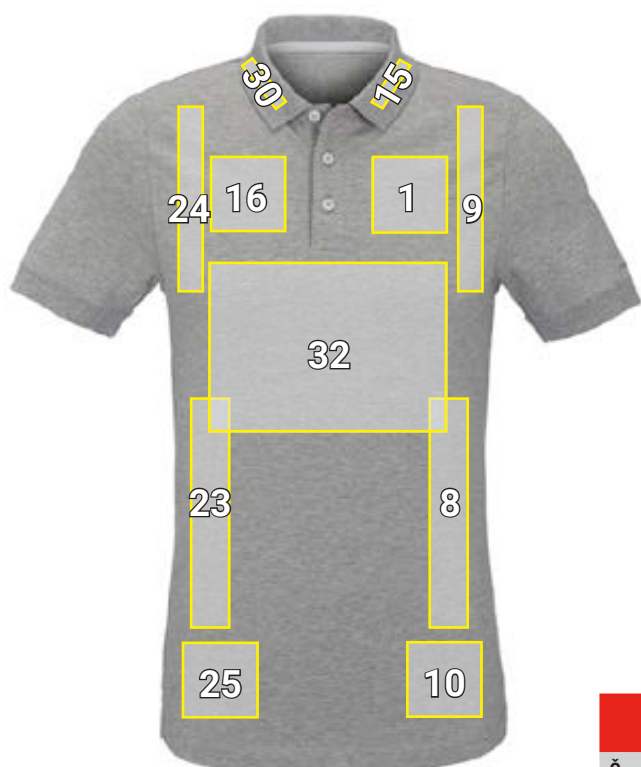

PIQUÉ TRIČKO E.S. COTTON STRETCH, SLIM FIT*

Návrhy umiestnenia Piqué tričko e.s. cotton stretch, slim fit		Štandardné rozmery (šírka x výška v cm)			
Č.	Umiestnenie	Priama výšivka	Vyšívajúci emblém	Prenosová tlač	SIE-ŤOTLAČ
1	ľavá strana hrude	10 x 8	10 x 10	10 x 10	10 x 10
8	na strane vľavo	3 x 22	—	5 x 30	5 x 30
9	ľavá strana hrude od šva na ramene	3 x 22	—	5 x 30	—
10	nad lem/pás vľavo	10 x 8	10 x 10	10 x 10	10 x 10
11	ľavé nadlaktie	10 x 4,5	10 x 10	10 x 10	10 x 10
15	ľavý golier	8 x 2	—	8 x 2	—
16	pravá strana hrude	10 x 8	10 x 10	10 x 10	10 x 10
23	na strane vpravo	3 x 22	—	5 x 30	5 x 30
24	pravá strana hrude od šva na ramene	3 x 22	—	5 x 30	—
25	nad lem/pás vpravo	10 x 8	10 x 10	10 x 10	10 x 10
26	pravé nadlaktie	10 x 4,5	10 x 5	10 x 10	10 x 10
30	pravý golier	8 x 2	—	8 x 2	—
32	stred hrude	—	—	30 x 30	30 x 30
35	ľavé rameno	10 x 4,5	10 x 10	10 x 10	10 x 10
36	chrbát, vľavo od šva na ramene	8 x 5	8 x 5	8 x 5	—
39	pravé rameno	10 x 4,5	10 x 10	10 x 10	10 x 10
40	chrbát, vpravo od šva na ramene	8 x 5	8 x 5	8 x 5	—
43	stred chrbta	25 x 10	30 x 15	30 x 30	30 x 30
44	stred šije	10 x 4,5	10 x 10	10 x 10	10 x 5
84	ľavá strana chrbta	3 x 22	—	5 x 30	5 x 30
85	pravá strana chrbta	3 x 22	—	5 x 30	5 x 30
89	spodná oblasť chrbta	25 x 10	—	25 x 25	30 x 30
101	zadná strana vľavo nad lem/pás	10 x 8	10 x 10	10 x 10	10 x 10
102	zadná strana vpravo nad lem/pás	10 x 8	10 x 10	10 x 10	10 x 10

*Příklad farby/umiestnenie reklamy možné u všetkých farieb tovaru!
Obrázok je len ilustračný.