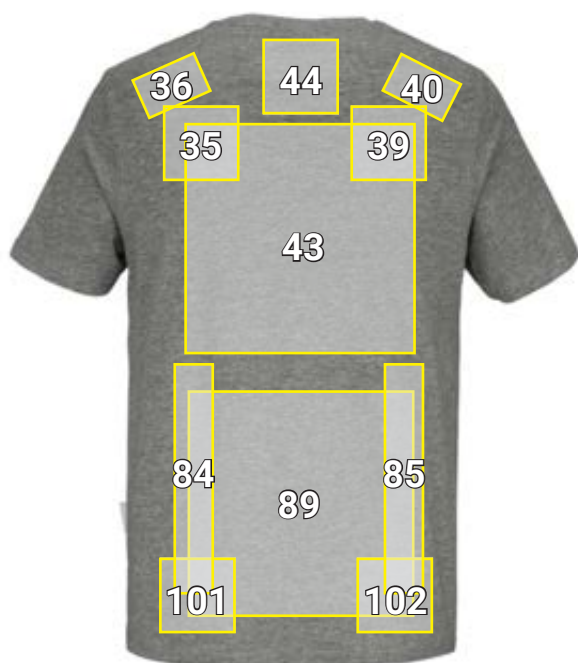

TRIČKO BASIC STONEKIT*

Návrhy umiestnenia Tričko Basic STONEKIT		Štandardné rozmery (šírka x výška v cm)			
Č.	Umiestnenie	Priama výšivka	Vyšívajúci emblém	Prenosová tlač	SIE- ŤOTLAČ
1	ľavá strana hrude	10 x 4,5	10 x 8	10 x 10	10 x 10
7	šev na ramene vpredu vľavo	10 x 4,5	—	10 x 5	—
8	na strane vľavo	—	—	5 x 30	5 x 30
9	ľavá strana hrude od šva na ramene	—	—	3 x 22	—
10	nad lem/pás vľavo	10 x 4,5	—	10 x 10	10 x 10
11	ľavé nadlaktie	10 x 4,5	10 x 5	10 x 10	10 x 10
16	pravá strana hrude	10 x 4,5	10 x 8	10 x 10	10 x 10
22	šev na ramene vpredu vpravo	10 x 4,5	—	10 x 5	—
23	na strane vpravo	—	—	5 x 30	5 x 30
24	pravá strana hrude od šva na ramene	—	—	3 x 22	—
25	nad lem/pás vpravo	10 x 4,5	—	10 x 10	10 x 10
26	pravé nadlaktie	10 x 4,5	10 x 5	10 x 10	10 x 10
32	stred hrude	—	—	30 x 30	30 x 30
35	ľavé rameno	10 x 4,5	—	10 x 10	30 x 30
36	chrbát, vľavo od šva na ramene	10 x 4,5	—	10 x 5	—
39	pravé rameno	10 x 4,5	—	10 x 10	10 x 10
40	chrbát, vpravo od šva na ramene	10 x 4,5	—	10 x 5	—
43	stred chrbta	—	—	30 x 30	30 x 30
44	stred šije	10 x 4,5	—	10 x 10	10 x 5
84	ľavá strana chrbta	—	—	5 x 30	5 x 30
85	pravá strana chrbta	—	—	5 x 30	5 x 30
89	spodná oblasť chrbta	—	—	28 x 15	30 x 30
101	zadná strana vľavo nad lem/pás	10 x 4,5	—	10 x 10	10 x 10
102	zadná strana vpravo nad lem/pás	10 x 4,5	—	10 x 10	10 x 10

*Příklad farby/umístění reklamy možné u všech bareb tovaru!
Obrázok je len ilustračný.