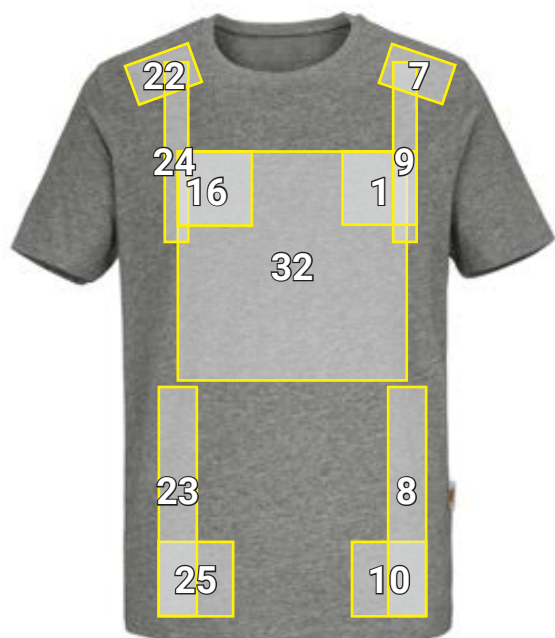

TRIČKO BASIC STONEKIT*

Návrhy umiestnenia Tričko Basic STONEKIT		Štandardné rozmery (šírka x výška v cm)			
Č.	Umiestnenie	Priama výšivka	Vyšívajúci emblém	Prenosová tlač	SIE- ŤOTLAČ
1	ľavá strana hrude	10 x 4,5	10 x 8	10 x 10	10 x 10
7	šev na ramene vpredu vľavo	10 x 4,5	—	10 x 5	—
8	na strane vľavo	—	—	5 x 30	5 x 30
9	ľavá strana hrude od šva na ramene	—	—	3 x 22	—
10	nad lem/pás vľavo	10 x 4,5	—	10 x 10	10 x 10
11	ľavé nadlaktie	10 x 4,5	10 x 5	10 x 10	10 x 10
16	pravá strana hrude	10 x 4,5	10 x 8	10 x 10	10 x 10
22	šev na ramene vpredu vpravo	10 x 4,5	—	10 x 5	—
23	na strane vpravo	—	—	5 x 30	5 x 30
24	pravá strana hrude od šva na ramene	—	—	3 x 22	—
25	nad lem/pás vpravo	10 x 4,5	—	10 x 10	10 x 10
26	pravé nadlaktie	10 x 4,5	10 x 5	10 x 10	10 x 10
32	stred hrude	—	—	30 x 30	30 x 30
35	ľavé rameno	10 x 4,5	—	10 x 10	30 x 30
36	chrbát, vľavo od šva na ramene	10 x 4,5	—	10 x 5	—
39	pravé rameno	10 x 4,5	—	10 x 10	10 x 10
40	chrbát, vpravo od šva na ramene	10 x 4,5	—	10 x 5	—
43	stred chrbta	—	—	30 x 30	30 x 30
44	stred šije	10 x 4,5	—	10 x 10	10 x 5
84	ľavá strana chrbta	—	—	5 x 30	5 x 30
85	pravá strana chrbta	—	—	5 x 30	5 x 30
89	spodná oblasť chrbta	—	—	28 x 15	30 x 30
101	zadná strana vľavo nad lem/pás	10 x 4,5	—	10 x 10	10 x 10
102	zadná strana vpravo nad lem/pás	10 x 4,5	—	10 x 10	10 x 10

*Příklad farby/umístění reklamy možné u všech bareb tovaru!
Obrázok je len ilustračný.