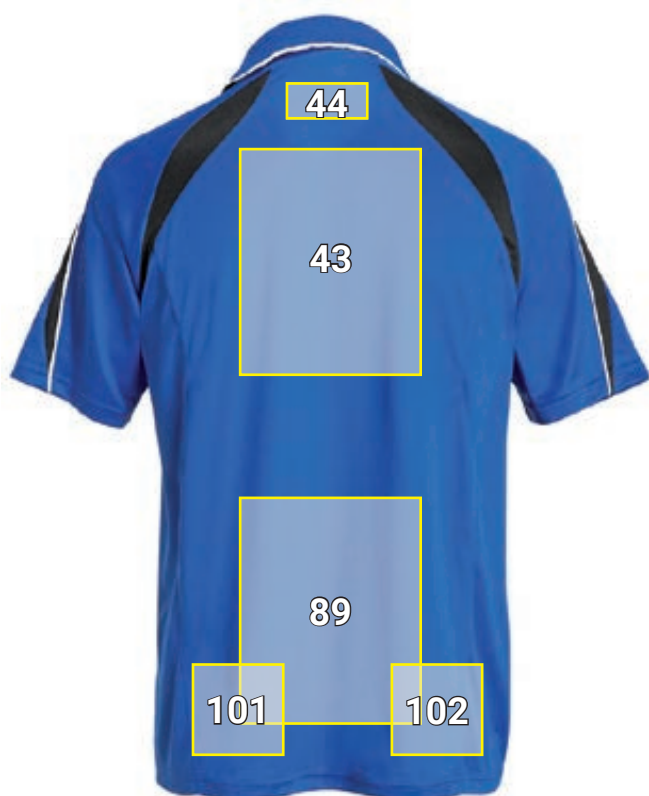

FUNKČNÉ POLO TRIČKO POLY SILVERFRESH E.S.*

Návrhy umiestnenia Funkčné polo tričko poly Silverfresh e.s.		Štandardné rozmery (šírka x výška v cm)		
Č.	Umiestnenie	Priama výšivka	Prenosová tlač	Sieťotlač
1	ľavá strana hrude	10 x 4,5	10 x 10	10 x 10
10	nad lem/pás vľavo	10 x 4,5	10 x 10	10 x 10
15	ľavý golier	8 x 3	—	—
16	pravá strana hrude	10 x 4,5	10 x 10	10 x 10
25	nad lem/pás vpravo	10 x 4,5	10 x 10	10 x 10
30	pravý golier	8 x 3	—	—
43	stred chrbta	—	25 x 30	24 x 30
44	stred šije	10 x 4,5	10 x 5	—
89	spodná oblasť chrbta	—	25 x 25	24 x 30
101	zadná strana vľavo nad lem/pás	10 x 4,5	10 x 10	10 x 10
102	zadná strana vpravo nad lem/pás	10 x 4,5	10 x 10	10 x 10

*Příklad farby/umístění reklamy možné u všech bareb tovaru!
Obrázok je len ilustračný.