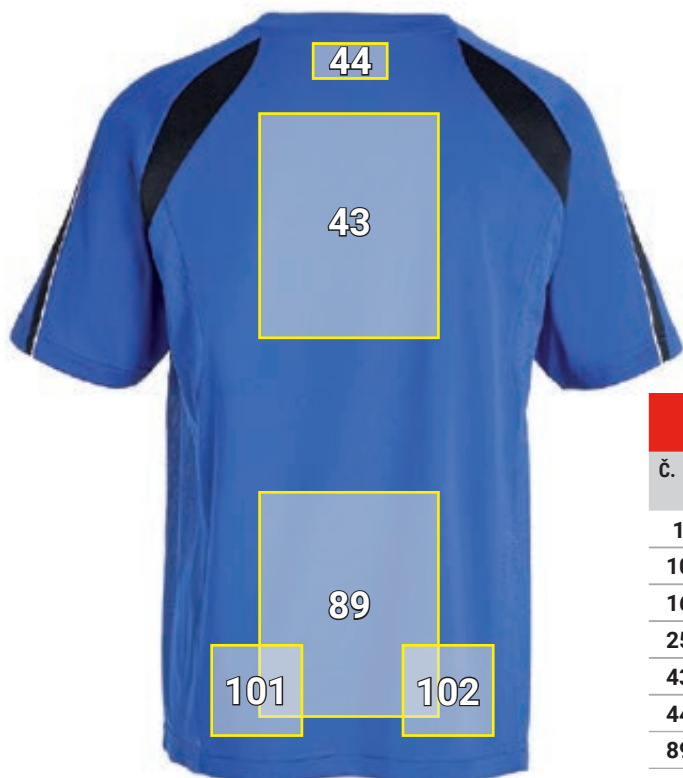

FUNKČNÉ TRIČKO POLY COTTON E.S. SILVERFRESH*

Návrhy umiestnenia Funkčné tričko poly cotton e.s. Silverfresh		Štandardné rozmery (šírka x výška v cm)		
Č.	Umiestnenie	Priama výšivka	Prenosová tlač	Sieťotlač
1	ľavá strana hrude	10 x 4,5	10 x 10	10 x 10
10	nad lem/pás vľavo	10 x 4,5	10 x 10	10 x 10
16	pravá strana hrude	10 x 4,5	10 x 10	10 x 10
25	nad lem/pás vpravo	10 x 4,5	10 x 10	10 x 10
43	stred chrbta	—	25 x 30	24 x 30
44	stred šije	10 x 4,5	10 x 5	—
89	spodná oblasť chrbta	—	25 x 25	24 x 30
101	zadná strana vľavo nad lem/pás	10 x 4,5	10 x 10	10 x 10
102	zadná strana vpravo nad lem/pás	10 x 4,5	10 x 10	10 x 10

*Příklad farby/umístění reklamy možné u všech bareb tovaru!
Obrázok je len ilustračný.