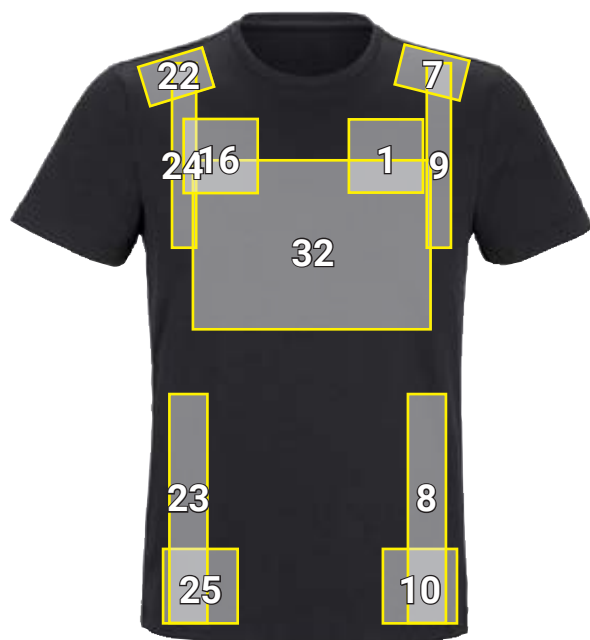

FUNKČNÉ POLO TRIČKO POLY COTTON E.S.*

Č.	Umiestnenie	Štandardné rozmery (šírka x výška v cm)			
		Priama výšivka	Vyšívavý emblém	Prenosová tlač	Sieťotlač
1	ľavá strana hrude	10 x 8	10 x 10	10 x 10	10 x 10
7	šev na ramene vpredu vľavo	5 x 2	6 x 4	6 x 4	—
8	na strane vľavo	3 x 22	—	5 x 20	5 x 30
9	ľavá strana hrude od šva na ramene	—	—	5 x 25	—
10	nad lem/pás vľavo	10 x 8	10 x 8	10 x 8	10 x 10
11	ľavé nadlaktie	10 x 4,5	10 x 10	10 x 10	10 x 10
16	pravá strana hrude	10 x 8	10 x 10	10 x 10	10 x 10
22	šev na ramene vpredu vpravo	5 x 2	6 x 4	6 x 4	—
23	na strane vpravo	3 x 22	—	5 x 20	5 x 30
24	pravá strana hrude od šva na ramene	—	—	5 x 25	—
25	nad lem/pás vpravo	10 x 8	10 x 8	10 x 8	10 x 10
26	pravé nadlaktie	10 x 4,5	10 x 10	10 x 10	10 x 10
32	stred hrude	—	—	30 x 20	30 x 30
35	ľavé rameno	10 x 8	10 x 8	10 x 8	10 x 10
36	chrbát, vľavo od šva na ramene	5 x 2	6 x 4	6 x 4	—
39	pravé rameno	10 x 8	10 x 8	10 x 8	10 x 10
40	chrbát, vpravo od šva na ramene	5 x 2	6 x 4	6 x 4	—
43	stred chrbta	30 x 15	30 x 15	30 x 30	30 x 30
44	stred šije	10 x 8	10 x 10	10 x 10	10 x 5
84	ľavá strana chrbta	3 x 22	—	10 x 30	5 x 30
85	pravá strana chrbta	3 x 22	—	10 x 30	5 x 30
89	spodná oblasť chrbta	25 x 10	—	30 x 5	30 x 30
101	zadná strana vľavo nad lem/pás	10 x 8	10 x 10	10 x 10	10 x 10
102	zadná strana vpravo nad lem/pás	10 x 8	10 x 10	10 x 10	10 x 10

*Příklad farby/umiestnenie reklamy možné u všetkých farieb tovaru!
Obrázok je len ilustračný.