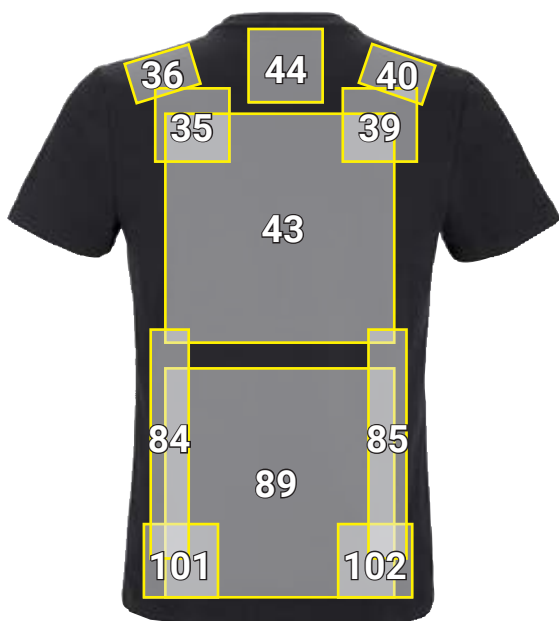

FUNKČNÉ POLO TRIČKO POLY COTTON E.S.*

Č.	Umiestnenie	Štandardné rozmery (šírka x výška v cm)			
		Priama výšivka	Vyšívavý emblém	Prenosová tlač	Sieťotlač
1	ľavá strana hrude	10 x 8	10 x 10	10 x 10	10 x 10
7	šev na ramene vpredu vľavo	5 x 2	6 x 4	6 x 4	—
8	na strane vľavo	3 x 22	—	5 x 20	5 x 30
9	ľavá strana hrude od šva na ramene	—	—	5 x 25	—
10	nad lem/pás vľavo	10 x 8	10 x 8	10 x 8	10 x 10
11	ľavé nadlaktie	10 x 4,5	10 x 10	10 x 10	10 x 10
16	pravá strana hrude	10 x 8	10 x 10	10 x 10	10 x 10
22	šev na ramene vpredu vpravo	5 x 2	6 x 4	6 x 4	—
23	na strane vpravo	3 x 22	—	5 x 20	5 x 30
24	pravá strana hrude od šva na ramene	—	—	5 x 25	—
25	nad lem/pás vpravo	10 x 8	10 x 8	10 x 8	10 x 10
26	pravé nadlaktie	10 x 4,5	10 x 10	10 x 10	10 x 10
32	stred hrude	—	—	30 x 20	30 x 30
35	ľavé rameno	10 x 8	10 x 8	10 x 8	10 x 10
36	chrbát, vľavo od šva na ramene	5 x 2	6 x 4	6 x 4	—
39	pravé rameno	10 x 8	10 x 8	10 x 8	10 x 10
40	chrbát, vpravo od šva na ramene	5 x 2	6 x 4	6 x 4	—
43	stred chrbta	30 x 15	30 x 15	30 x 30	30 x 30
44	stred šije	10 x 8	10 x 10	10 x 10	10 x 5
84	ľavá strana chrbta	3 x 22	—	10 x 30	5 x 30
85	pravá strana chrbta	3 x 22	—	10 x 30	5 x 30
89	spodná oblasť chrbta	25 x 10	—	30 x 5	30 x 30
101	zadná strana vľavo nad lem/pás	10 x 8	10 x 10	10 x 10	10 x 10
102	zadná strana vpravo nad lem/pás	10 x 8	10 x 10	10 x 10	10 x 10

*Příklad farby/umiestnenie reklamy možné u všetkých farieb tovaru!
Obrázok je len ilustračný.