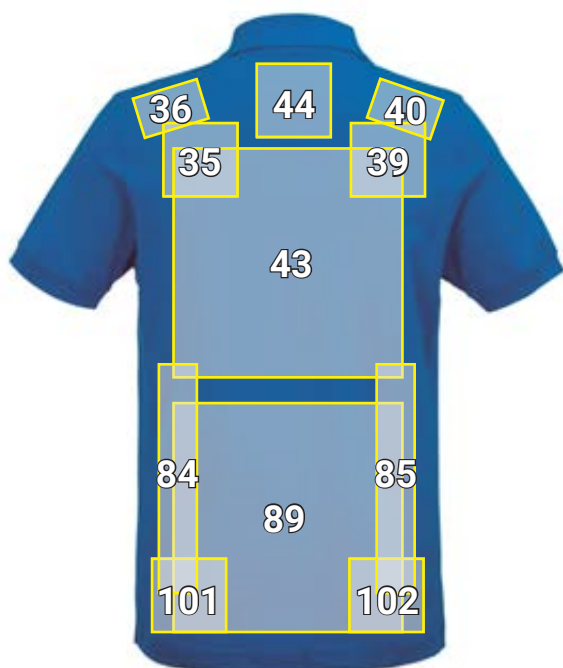

POLO TRIČKO E.S. COTTON DELUXE*

STRAUSS

| Návrhy umiestnenia Polo tričko e.s. cotton Deluxe | | Štandardné rozmery (šírka x výška v cm) | | | |
|--|-------------------------------------|--|----------------------|-------------------|----------------|
| Č. | Umiestnenie | Priama výšivka | Vyšívajúci emblém | Prenosová tlač | SIE- ŤOTLAČ |
| 1 | ľavá strana hrude | 10 x 8 | 10 x 10 | 10 x 10 | 10 x 10 |
| 7 | šev na ramene vpredu vľavo | 8 x 5 | 8 x 5 | 8 x 5 | — |
| 8 | na strane vľavo | 3 x 22 | — | 5 x 30 | 5 x 30 |
| 9 | ľavá strana hrude od šva na ramene | 3 x 22 | — | 5 x 30 | — |
| 10 | nad lem/pás vľavo | 10 x 8 | 10 x 10 | 10 x 10 | 10 x 10 |
| 11 | ľavé nadlaktie | 10 x 4,5 | 10 x 5 | 10 x 10 | 10 x 10 |
| 15 | ľavý golier | 8 x 3 | — | 8 x 3 | — |
| 16 | pravá strana hrude | 10 x 8 | 10 x 10 | 10 x 10 | 10 x 10 |
| 22 | šev na ramene vpredu vpravo | 8 x 5 | 8 x 5 | 8 x 5 | — |
| 23 | na strane vpravo | 3 x 22 | — | 5 x 30 | 5 x 30 |
| 24 | pravá strana hrude od šva na ramene | 3 x 22 | — | 5 x 30 | — |
| 25 | nad lem/pás vpravo | 10 x 8 | 10 x 10 | 10 x 10 | 10 x 10 |
| 26 | pravé nadlaktie | 10 x 4,5 | 10 x 5 | 10 x 10 | 10 x 10 |
| 30 | pravý golier | 8 x 3 | — | 8 x 3 | — |
| 32 | stred hrude | — | — | 30 x 30 | 30 x 30 |
| 35 | ľavé rameno | 10 x 4,5 | 10 x 10 | 10 x 10 | 10 x 10 |
| 36 | chrbát, vľavo od šva na ramene | 8 x 5 | 10 x 5 | 10 x 5 | — |
| 39 | pravé rameno | 10 x 4,5 | 10 x 10 | 10 x 10 | 10 x 10 |
| 40 | chrbát, vpravo od šva na ramene | 8 x 5 | 10 x 5 | 10 x 5 | — |
| 43 | stred chrbta | 25 x 10 | 30 x 15 | 30 x 30 | 30 x 30 |
| 44 | stred šije | 10 x 4,5 | 10 x 10 | 10 x 10 | 10 x 5 |
| 84 | ľavá strana chrbta | 3 x 22 | — | 5 x 30 | 5 x 30 |
| 85 | pravá strana chrbta | 3 x 22 | — | 5 x 30 | 5 x 30 |
| 89 | spodná oblasť chrbta | 25 x 10 | — | 25 x 25 | 30 x 30 |
| 101 | zadná strana vľavo nad lem/pás | 10 x 8 | 10 x 10 | 10 x 10 | 10 x 10 |
| 102 | zadná strana vpravo nad lem/pás | 10 x 8 | 10 x 10 | 10 x 10 | 10 x 10 |