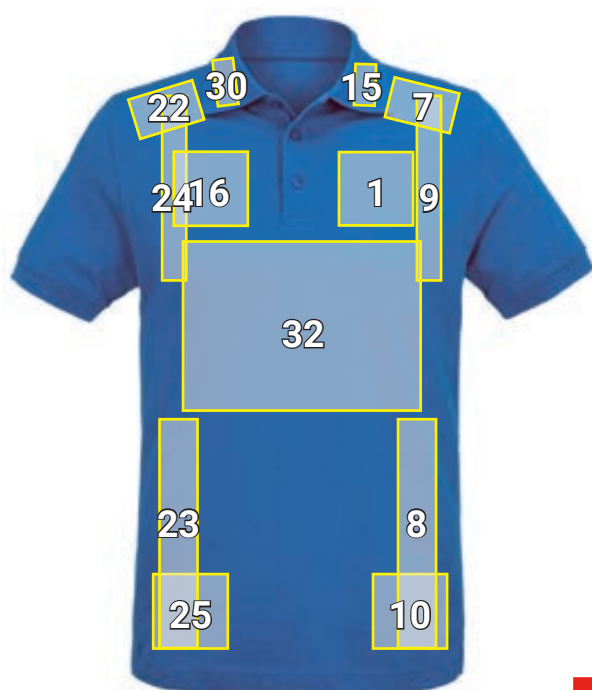

POLO TRIČKO E.S. COTTON DELUXE*

STRAUSS

| Návrhy umiestnenia Polo tričko e.s. cotton Deluxe | | Štandardné rozmery (šírka x výška v cm) | | | |
|--|-------------------------------------|--|----------------------|-------------------|----------------|
| Č. | Umiestnenie | Priama výšivka | Vyšívajúci emblém | Prenosová tlač | SIE- ŤOTLAČ |
| 1 | ľavá strana hrude | 10 x 8 | 10 x 10 | 10 x 10 | 10 x 10 |
| 7 | šev na ramene vpredu vľavo | 8 x 5 | 8 x 5 | 8 x 5 | — |
| 8 | na strane vľavo | 3 x 22 | — | 5 x 30 | 5 x 30 |
| 9 | ľavá strana hrude od šva na ramene | 3 x 22 | — | 5 x 30 | — |
| 10 | nad lem/pás vľavo | 10 x 8 | 10 x 10 | 10 x 10 | 10 x 10 |
| 11 | ľavé nadlaktie | 10 x 4,5 | 10 x 5 | 10 x 10 | 10 x 10 |
| 15 | ľavý golier | 8 x 3 | — | 8 x 3 | — |
| 16 | pravá strana hrude | 10 x 8 | 10 x 10 | 10 x 10 | 10 x 10 |
| 22 | šev na ramene vpredu vpravo | 8 x 5 | 8 x 5 | 8 x 5 | — |
| 23 | na strane vpravo | 3 x 22 | — | 5 x 30 | 5 x 30 |
| 24 | pravá strana hrude od šva na ramene | 3 x 22 | — | 5 x 30 | — |
| 25 | nad lem/pás vpravo | 10 x 8 | 10 x 10 | 10 x 10 | 10 x 10 |
| 26 | pravé nadlaktie | 10 x 4,5 | 10 x 5 | 10 x 10 | 10 x 10 |
| 30 | pravý golier | 8 x 3 | — | 8 x 3 | — |
| 32 | stred hrude | — | — | 30 x 30 | 30 x 30 |
| 35 | ľavé rameno | 10 x 4,5 | 10 x 10 | 10 x 10 | 10 x 10 |
| 36 | chrbát, vľavo od šva na ramene | 8 x 5 | 10 x 5 | 10 x 5 | — |
| 39 | pravé rameno | 10 x 4,5 | 10 x 10 | 10 x 10 | 10 x 10 |
| 40 | chrbát, vpravo od šva na ramene | 8 x 5 | 10 x 5 | 10 x 5 | — |
| 43 | stred chrbta | 25 x 10 | 30 x 15 | 30 x 30 | 30 x 30 |
| 44 | stred šije | 10 x 4,5 | 10 x 10 | 10 x 10 | 10 x 5 |
| 84 | ľavá strana chrbta | 3 x 22 | — | 5 x 30 | 5 x 30 |
| 85 | pravá strana chrbta | 3 x 22 | — | 5 x 30 | 5 x 30 |
| 89 | spodná oblasť chrbta | 25 x 10 | — | 25 x 25 | 30 x 30 |
| 101 | zadná strana vľavo nad lem/pás | 10 x 8 | 10 x 10 | 10 x 10 | 10 x 10 |
| 102 | zadná strana vpravo nad lem/pás | 10 x 8 | 10 x 10 | 10 x 10 | 10 x 10 |