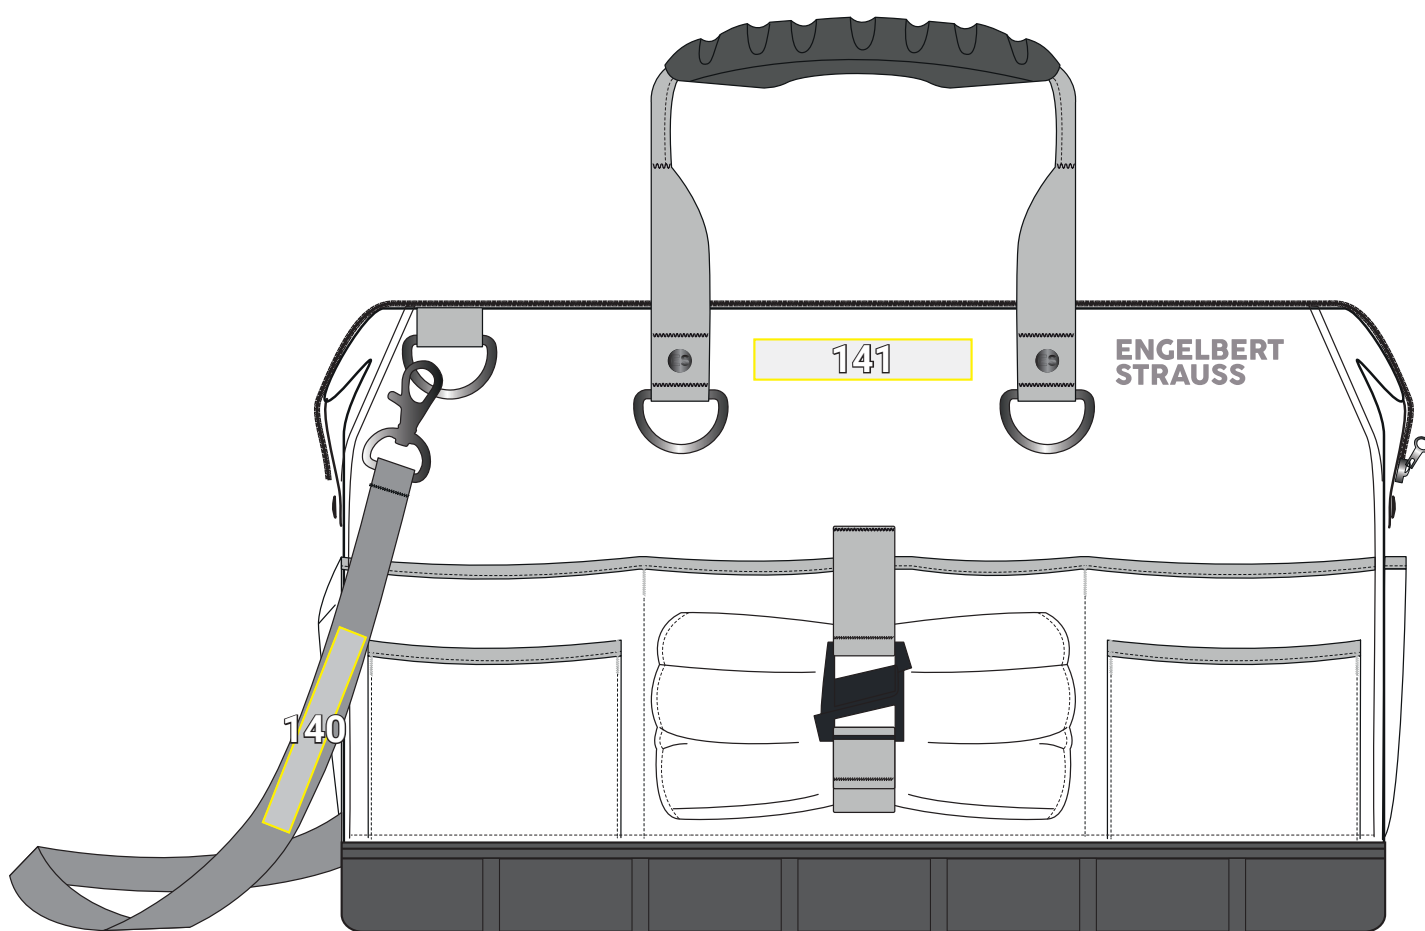

# E.S. TAŠKA NA NÁRADIE NA PLECE\*

| Návrhy umiestnenia<br>e.s. taška na náradie na plece |                                       | Štandardné rozmery<br>(šírka x výška v cm) |                   |
|--|---------------------------------------|--|-------------------|
| Č.   | Umiestnenie                           | Priama<br>výšivka                          | Prenosová<br>tlač |
| 140  | nosný pás                             | 15 x 2                                     | 15 x 2            |
| 141  | v strede nad zipsom na chlopni vrecka | 22 x 3                                     | —                 |

\*Príklad farby/umiestnenie reklamy možné u všetkých farieb tovaru!  
Obrázok je len ilustračný.