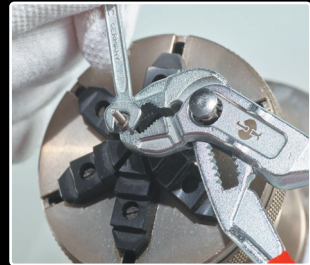

33-DIELNA SÚPRAVA NÁRADIA – VŠETKO PORUKE

1/4" (6,3 mm) vložky pre nástrčné kľúče „viaczubé“

univerzálne
použiteľné

- profil s možnosťou univerzálneho použitia pre 6-hran, 12-hran, E-profil, obmedzene aj pre palcové a metrické skrutky
- kvalitná chróm-vanádiová oceľ
- povrchová úprava s odolnou nikel-chrómovou vrstvou
- veľkosti: 6 – 7 – 8 – 9 – 10 – 11 – 12 – 13 mm

Použitie s 2-dielnym skrutkovačom – držiakom bitov alebo miniračňou na bity, pozri na predchádzajúcej strane.

použitie so skrutkovačom –
držiakom bitov

použitie s miniračňou
na bity

Kliešte na vodné čerpadlo mini, 125 mm

minimálna veľkosť
s maximálnym výkonom

dĺžka: 125 mm

VDE 2-dielna skúšačka napätia

- testovaná podľa DIN EN 60500:2004 – chránené do 1 000 V
- hrúbka x šírka: 1,2 x 6,5 mm
- čepeľ: 150 mm
- rukoväť: 110 mm
- so sponou

- silné rovnako ako veľký variant: šikvná, odolná a presne nastaviteľná
- vyrobené z kvalitnej chróm-vanádiovej ocele
- mimoriadne šikvné a kompaktné
- ideálne na prácu na úzkych a neprístupných miestach
- jemné nastavenie stlačením gombíka, možné nastavenie jednou rukou
- možnosť nastavenia: 10-krát
- šírku upnutia možno nastaviť až na 21 mm = M14

Plastový skladací meter

dĺžka: 1 m

- dĺžka: 1 m, typové schválenie ES, trieda presnosti III
- skladací meter z bieleho ABS plastu, vystužený sklenenými vláknami
- stupnica v čiernej farbe, trvalé hlboké razenie
- nitované kľbové pružiny vyrobené zo stabilného plastu, ktoré navyše zapadajú pod uhlom 90°
- maximálne flexibilný
- hrúbka dielikov: 2,3 mm

2-dielny otvárač na fľaše

- s protišmykovou 2-dielnou rukoväťou skrutkovača
- najlepšia ergonómia a prenos sily na fľašu
- matná chrómovaná čepeľ