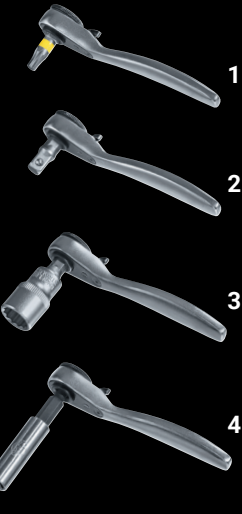

- dobre roztriedené vďaka praktickej lište pre bity
- farebne označené bity na jednoduché zoradenie
- kvalitná oceľ S2
- vrát. adaptéra pre bity na 1/4" (6,3 mm)

obsah:

- ⚙️ PZ1 – PZ2 – PZ3
- ⚙️ PH1 – PH2 – PH3
- ⚙️ T10 – T15 – 2x T20 – T25 – T30 – T40
- ⚙️ 4,5 – 5,5

Celokovová miniračňa s bitmi

integrovany magnet

dĺžka: 85 mm

ideálna na ťažko dostupné miesta

- jemná mechanika so 60 zubmi, uhol návratu 6°
- možné použitie bez pákového efektu vďaka otočnému koliesku, čo ju robí vhodnou pre obzvlášť úzke miesta
- integrovany magnet na vkladanie a držanie bitov
- rýchle a jednoduché prepínanie chodu vpravo a vľavo pomocou páčky
- nízka konštrukčná výška, aby bolo možné dosiahnuť na ťažko prístupné miesta

Možnosti použitia

- 1 | s bitom
- 2 | s bitovým adaptérom pre nástrčný kľúč
- 3 | s bitovým adaptérom pre nástrčný kľúč a vložkou nástrčného kľúča
- 4 | s magnetickým držiakom bitov a bitom

Magnetický držiak bitov, 58 mm

integrovany magnet

- držiak bitov na nasadenie bitov 6,3 mm (1/4") do strojového skrutkovača alebo ako predĺženie pre miniračňu s bitmi alebo 2-dielny skrutkovač – držiak bitov

použitie s miniračňou s bitmi