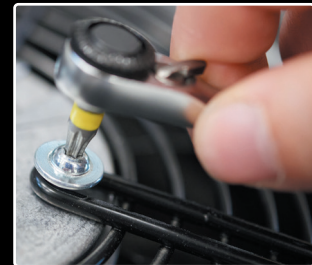

Magnetický držiak bitov, 58 mm

integrovany magnet

- držiak bitov na nasadenie bitov 6,3 mm (1/4") do strojového skrutkovača alebo ako predĺženie pre miniračňu s bitmi alebo 2-dielny skrutkovač – držiak bitov